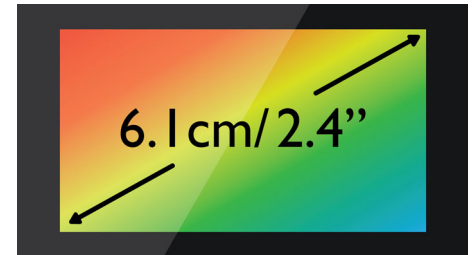

## 6,1cm (2,4") TFT-kleurenscherm

TFT-kleurenscherm van 6,1 cm (2,4") met hoog contrast