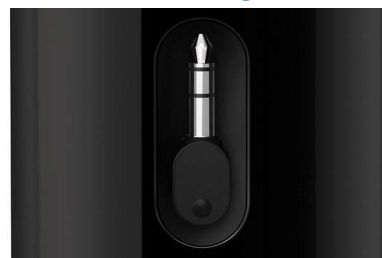

Simplicité d'utilisation

- Entrée auxiliaire de 3,5 mm conçue pour connecter d'autres appareils audio
- Câble escamotable intégré pour une lecture de musique facile

Un son impressionnant

- Des performances avancées en matière de son dans une conception compacte

Compatible avec

- iPhone
- iPod
- Téléphones intelligents
- Lecteur MP3
- PC

SBA3010GRN/00

Points forts

Entrée auxiliaire de 3,5 mm

Entrée auxiliaire de 3,5 mm conçue pour connecter d'autres appareils audio

Performances avancées en matière de son

Des performances avancées en matière de son dans une conception compacte

Batterie intégrée

Diffusez de la musique n'importe quand, n'importe où. La batterie intégrée vous permet d'écouter votre musique sans vous soucier des enchevêtrements de câbles et sans devoir rechercher une prise de courant. Profitez de votre musique en toute liberté avec cet appareil portable.

Câble escamotable intégré

Le câble escamotable intégré évite les enchevêtrements et facilite le rangement du haut-parleur lorsque vous ne vous en servez pas.

Date de publication
2024-03-20

Version: 2.0.15