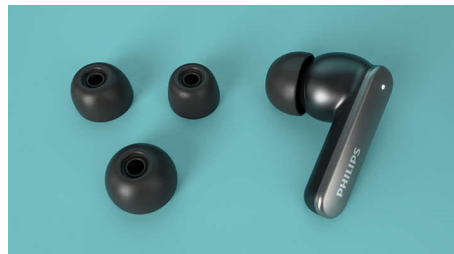

Bezpečné a pohodlné prispôbenie

Tieto pohodlné slúchadlá bezpečne zapadnú do zvukovodov a vytvárajú dokonalé tesnenie, ktoré znižuje vonkajší hluk. Zaučujete každú vibráciu a každé slovíčko! Vychutnajte si skutočné pohodlie s tromi veľkosťami mäkkých, vymeniteľných silikónových krytov na špičky do uší.

IPX4 odolné voči potu/striekajúcej vode

Hodnotenie IPX4 a výkonné 10 mm budiče vám umožnia vychutnávať si skvelý zvuk v akomkoľvek počasí! Slúchadlá odolajú ošpliechaniu a nevádi im ani trochu dažďa alebo potu, takže sa nemusíte báť, keď zaprší.

Vreckové puzdro

Toto puzdro na nabíjanie cez USB-C vám prináša veľký výkon v malom balení. Puzdro, ktoré sa zmestí do najmenšieho vrecka, vám

TAT4507WT/00

umožní počúvať hudbu celý deň. Vďaka tomu sú tieto slúchadlá ideálne pre tých, ktorí sú počas dňa v pohybe.

26 hodín prehrávania

Nech už je váš deň akýkoľvek dlhý, tieto slúchadlá vás neznadia. Získate 6 alebo 5 hodín prehrávania z oboch plne nabitých slúchadiel s vypnutým, prípadne zapnutým ANC. Plne nabité puzdro vám poskytne ďalších 20 alebo 16 hodín.

Rozmery nabíjacieho puzdra

Rozmery nabíjacieho puzdra: 62 x 38 x 29 mm

Dizajn hokejky

Dizajn hokejky

Súčasťou sú kryty na špičky do uší v 3 veľkostiach

Súčasťou sú 3 veľkosti krytov na špičky do uší

Rýchle nabitie za 15 minút

Rýchlym nabitím za 15 minút získate ďalšiu hodinu

Dotykové ovládacie prvky

Dotykové ovládacie prvky

10 mm neodýmiové budiče

10 mm neodýmiové budiče pre skvelý zvuk