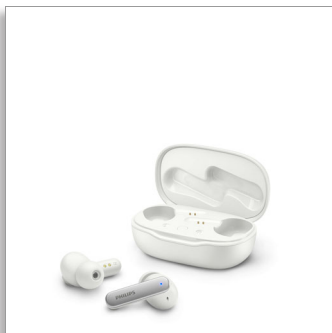

**Philips**  
Skutočne bezdrôtové  
slúchadlá

Hybridné aktívne potlačanie hluku  
2 x 2 mikrofóny na jasné hlasové  
hovory  
Vreckové puzdro na nabíjanie  
IPX4 odolné voči potu/  
striekajúcej vode

**TAT4507WT**