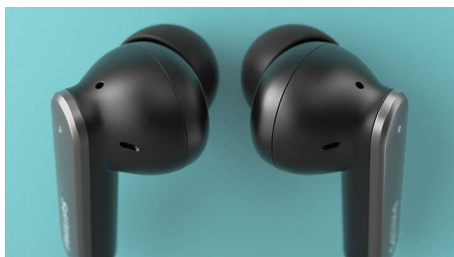

2 x 2 mikrofóny na zreteľné hovory

Tieto slúchadlá sú vybavené duálnym mikrofónom a algoritmom potláčania šumu, aby vám poskytli fantastickú čistotu hovoru. Mikrofóny tvoriace duálny lúč v každom slúchadle znižujú okolitý hluk, takže sa

navzájom zreteľne počujete. Komunikujte zrozumiteľne kdekoľvek a kedykoľvek!