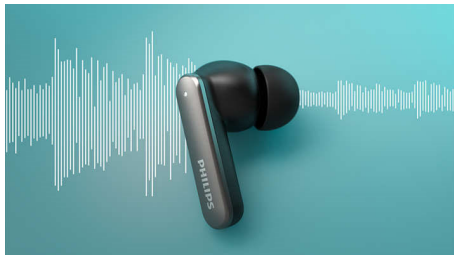

Skutočne bezdrôtové slúchadlá

Hybridné aktívne potláčanie hluku 2 x 2 mikrofóny na jasné hlasové hovory, Vreckové puzdro na nabíjanie, IPX4 odolné voči potu/striekajúcej vode

Hlavné prvky

Aktívne potláčanie hluku

Tieto slúchadlá sú vybavené funkciou hybridného aktívneho potláčania hluku, ktorá filtruje neželaný hluk. Režim prehľadu znamená, že ak budete chcieť, tak vás znova vnesie do diania okolo vás. Perfektný spôsob, ako zvýrazniť váš obľúbený zvuk!