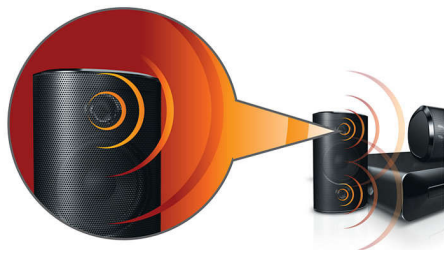

Philips
Домашний кинотеатр 5.1

HDMI 1080p

HTS3510

Одержимые звуком

Мощный кинематографический звук с глубокими басами

Устройте кинотеатр у себя дома! Мощные АС с сабвуфером и функция увеличения масштаба видео HDMI 1080p заставят вас испытать новые ощущения от домашних развлечений

Улучшение планировки пространства

- Компактный дизайн, который подойдет для любого интерьера

Подключите и наслаждайтесь любыми развлечениями

- HDMI 1080p улучшает изображение до стандарта высокой четкости
- Набор баллов караоке для проведения дома веселых музыкальных конкурсов
- Воспроизведение DVD, VCD, CD и с USB устройств

PHILIPS

Основные особенности

Мощные АС с фазоинверторами

Мощные АС с фазоинверторами дают отличный звук

Dolby Digital и Pro Logic II

Встроенный декодер Dolby Digital устраняет необходимость иметь внешний декодер за счет обработки всех шести аудиоканалов для создания эффекта объемного звука и поразительно естественной и динамически реалистичной атмосферы звучания. Декодер Dolby Pro Logic II дает пять каналов объемной обработки звука от любого стереофонического источника.