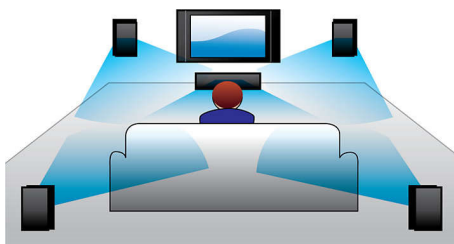

Улучшение планировки пространства

- Компактный дизайн, который подойдет для любого интерьера

Подключите и наслаждайтесь любыми развлечениями

- HDMI 1080p улучшает изображение до стандарта высокой четкости
- Набор баллов караоке для проведения дома веселых музыкальных конкурсов
- Воспроизведение DVD, VCD, CD и с USB устройств

PHILIPS

Основные особенности

Мощные АС с фазоинверторами

Мощные АС с фазоинверторами дают отличный звук

Dolby Digital и Pro Logic II

Встроенный декодер Dolby Digital устраняет необходимость иметь внешний декодер за счет обработки всех шести аудиоканалов для создания эффекта объемного звука и поразительно естественной и динамически реалистичной атмосферы звучания. Декодер Dolby Pro Logic II дает пять каналов объемной обработки звука от любого стереофонического источника.

HDMI 1080p

HDMI 1080p с повышением качества видео обеспечивает кристальную четкость изображений. Фильмы стандартного разрешения теперь можно смотреть в формате высокого разрешения — а это значит, больше деталей и более реальное изображение. Прогрессивная развертка (обозначается как "p" в "1080p") заменяет строчную структуру, характерную для ТВ