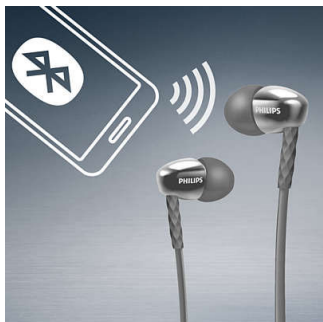

Brezžične slušalke Bluetooth®
8 mm zv. enote/akus. neprep. hrbtni del Ušesne, NFC

Značilnosti

Tehnologija Bluetooth

Slušalke združite s katerokoli napravo Bluetooth in brezžično uživajte v kristalno jasni glasbi.