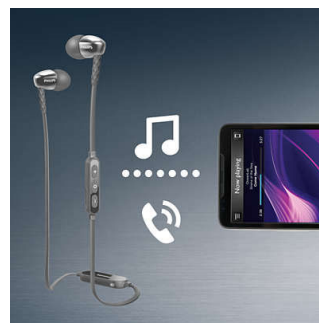

MusicChain™

S funkcijo MusicChain™ lahko skladbe, ki jih predvajate, enostavno delite s prijateljem. Ko pritisnete gumb MusicChain™ na slušalkah, jih

SHB5900WT/00

prek povezave Bluetooth® združite z drugimi slušalkami s podporo za MusicChain™.

Ovalni zvočni cevni vstavki

Ovalni zvočni cevni vstavki odpravljajo zvok iz okolice, polzaprtá struktúra pa zagotavlja izboljšane nizke tone.

Ploščat kabel brez prepletanja

Nedrseči ploščati kabel se nikoli ne prepleta.

Brezžična glasba in klici

Napravo združite s slušalkami prek povezave Bluetooth in uživajte v kristalno jasni glasbi in telefonskih klicih – brez neprijetnih kablov. Z enostavnim daljinskim upravljalnikom izbirajte skladbe in sprejemajte klice.