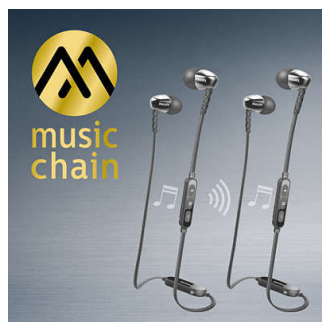

Na voljo so vam 3 pari ušesnih pokrovčkov

Ušesni vstavki so na voljo v 3 velikostih – majhni, srednji in veliki – zato se vedno popolnoma prilegajo.

Enostavno združevanje NFC

Enostavno združevanje NFC omogoča povezavo slušalk Bluetooth® s katerokoli napravo Bluetooth – z enim samim dotikom.

Učinkovite 8,6 mm zvočne enote

Kompaktne in učinkovite 8,6 mm zvočne enote zvočnikov zagotavljajo natančen zvok z mogočnimi nizkimi toni za boljše glasbene užitke med gibanjem.

Ergonomska ovalna zvočna cev

Ovalna oblika zvočne cevi je rezultat obsežnih raziskav človeškega ušesa. Ergonomska oblika je zasnovana tako, da se udobno prilega vsakemu ušesu ter zagotavlja optimalno namestitvev in udobje za popolne glasbene užitke.

MusicChain™

S funkcijo MusicChain™ lahko skladbe, ki jih predvajate, enostavno delite s prijateljem. Ko pritisnete gumb MusicChain™ na slušalkah, jih

SHB5900WT/00

prek povezave Bluetooth® združite z drugimi slušalkami s podporo za MusicChain™.