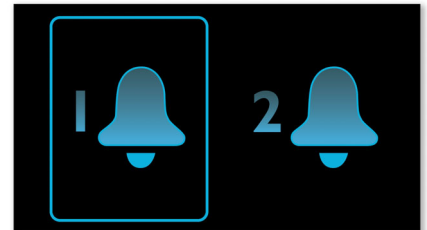

To ringetidspunkter

Philips-lydsystemet har to ringetidspunkter. Indstil det ene til at vække dig, og det andet til at vække din partner.