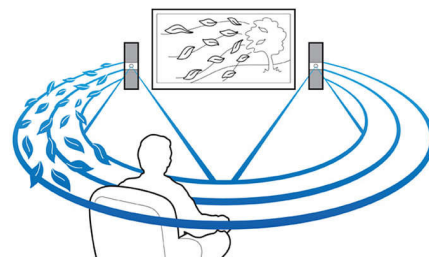

Технология Crystal Clear Sound

Технология Crystal Clear Sound для суперчеткого и реалистичного звучания