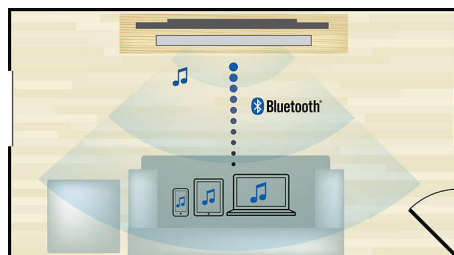

Беспроводная передача через Bluetooth

Беспроводная потоковая передача музыки с аудиоустройств через Bluetooth