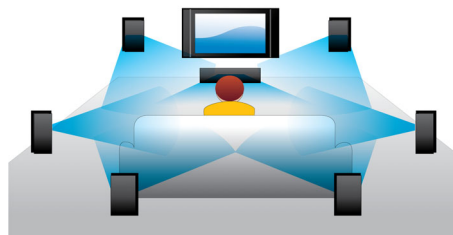

PHILIPS

Repere

Redarea discurilor Blu-ray 3D

Full HD 3D oferă iluzia de profunzime pentru o experiență de vizualizare cinematografică superioară, realistă acasă. Imagini separate pentru ochiul drept și ochiul stâng sunt înregistrate la calitate 1920 x 1080 Full HD și sunt redare alternativ pe ecran la mare viteză. Urmărind aceste imagini prin ochelari speciali care sunt temporizați pentru a deschide și a închide lentila stângă și lentila dreaptă în sincronizare cu imaginile alternative, este creată experiența de vizualizare Full HD 3D.

CinemaPerfect HD

Procesorul de imagine Philips CinemaPerfect HD oferă un nou standard în redarea clară și precisă a materialelor video. Acest procesor inteligent reduce zgomotul și sporește claritatea imaginilor pentru a vă oferi imagini video de calitate mai bună decât înainte. Reducerea zgomotului video și super-scalarea funcționează pentru a reduce zgomotul care este produs când materialul video este comprimat în formatul MPEG. Fără procesarea color îmbunătățită, procesorul produce imagini precise și profunde pe ecran.

Dolby TrueHD și DTS-HD MA

DTS-HD Master Audio și Dolby TrueHD oferă 7.1 canale cu cel mai curat sunet din partea discurilor Blu-ray. Sunetul audio reprodus este efectiv imposibil de distins de un sunet de studio, astfel încât auziți ceea ce creatorii au intenționat. DTS-HD Master Audio și Dolby TrueHD vă completează experiența de entertainment de înaltă definiție.

Conversie instantanee 2D în 3D

Desfățați-vă cu emoția filmului 3D acasă la dvs. vizionându-vă colecția de filme 2D. Conversia instantanee 3D utilizează cea mai nouă tehnologie digitală pentru a analiza conținutul video 2D și a diferenția între obiectele din prim-plan și cele din fundal. Această detaliere generează o hartă a adâncimii care convertește formatele normale 2D în fascinante imagini 3D. Cu un televizor compatibil 3D, sunteți acum gata de o experiență totală HD 3D.