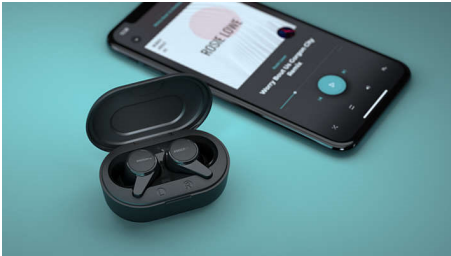

Īpaši mazs uzlādes ietvars

Šis īpaši mazais uzlādes ietvars sniedz patiesu jaudu kompaktā konstrukcijā. Ausiņas uzlādējot pilnībā, tās nodrošina 6 stundas darbības laika, un pilnībā uzlādēts ietvars sniedz vēl 12 stundas darbības laika. Uzlādējiet

ausiņas 15 minūtes, lai ātri iegūtu papildu stundu darbības laika!