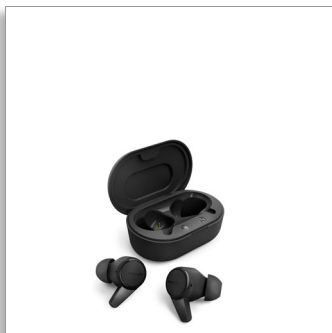

### Ērti valkājami ieauši

Īpaši mazs uzlādes ietvars  
IPX4 aizsardz. pret šļakatām/  
sviedriem  
Līdz 18 stundām ilgs darbības laiks

TAT1207BK