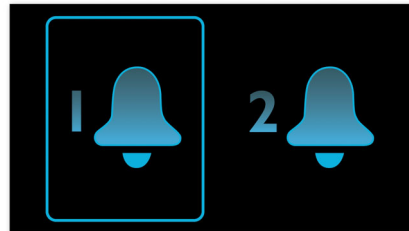

To ringetidspunkter

Philips-lydsystemet har to ringetidspunkter. Indstil det ene til at vække dig, og det andet til at vække din partner.