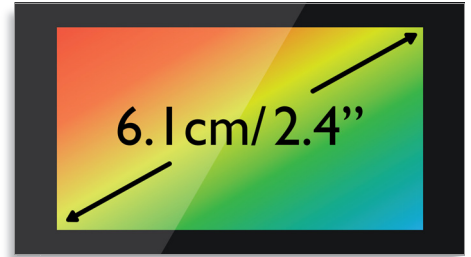

### 6,1 cm (2,4") TFT-farveskærm

6,1 cm (2,4") TFT-farvedisplay med høj kontrast