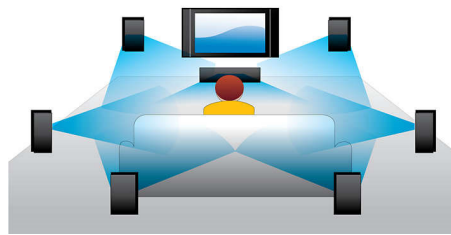

Dolby TrueHD

Dolby TrueHD bietet besten Sound von Ihren Blu-ray Discs. Die Audiowiedergabe ist praktisch nicht zu unterscheiden vom Studio-Master. So hören Sie das, was Sie laut Hersteller hören sollten. Dolby TrueHD vervollständigt ihr hochauflösendes Home Entertainment Erlebnis.