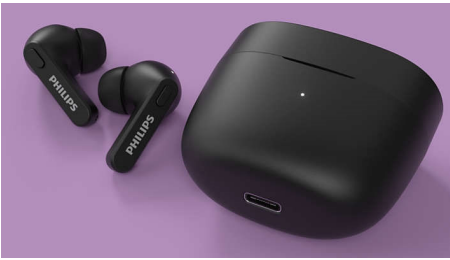

Надкомпактний зарядний футляр

Вирушайте в дорогу з кількома зарядами в кишені. Одне зарядження забезпечує до 6 годин відтворення, а повністю заряджений футляр – ще 12 додаткових годин. Коротке 15-хвилинне зарядження у

футлярі забезпечує годину відтворення.

Повне зарядження футляра займає 2 години через USB-C.

Надійна, комфортна фіксація у вусі

Завдяки м'яким, взаємозамінним силіконовим вушним вкладишам ви зможете насолоджуватися справжнім комфортом. Вушні вкладиші на кожному навушнику надійно фіксуються у вушному каналі, створюючи ідеальне ущільнення, що усуває зовнішній шум. Конструкція у формі ключки для хокею забезпечує надійне розміщення кожного навушника.