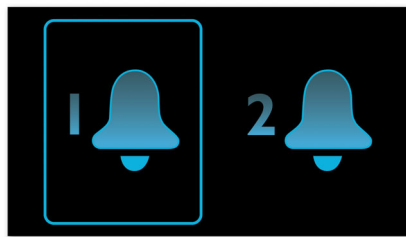

Kaksi herätysaikaa

Philipsin äänentoistojärjestelmässä on kaksi herätysaikaa. Voit määrittää itsellesi ja kumppanillesi eri herätysajat.