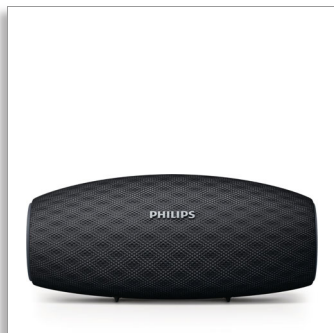

Philips
alto-falante wireless
portátil

10 W, 10h

Bluetooth de longo alcance
À prova d'água e poeira
Opção de carga rápida

BT6900B

A música nunca para

Minha música nunca para. A caixa acústica portátil sem fio Everplay mantém a música tocando sem interrupção graças à conexão segura com o Bluetooth e às opções intuitivas de carregamento. As configurações personalizadas de fábrica o torna elegante e muito durável.

Som mais potente

- Som forte do alto-falante de neodímio
- Radiadores de graves para mais reforço e extensão dos graves
- Função anticorte para músicas altas sem distorções

Conexão potente com Bluetooth

- Transmissão de músicas sem fio via Bluetooth
- Forte conexão Bluetooth de até 30 m ou 100 pés
- Microfone embutido para chamadas usando o viva-voz

Carregamento intuitivo

- O carregamento rápido recarrega o alto-falante até 3 vezes mais rápido
- Indicador de carga da bateria para visualizar facilmente o nível de energia
- Cabo USB que funciona como uma alça

Grande durabilidade

- Material resistente - antichoque e à prova d'água e poeira (IP57)
- Tecido de alto desempenho DuraFit

PHILIPS

alto-falante wireless portátil
10 W, 10h Bluetooth de longo alcance, À prova d'água e poeira, Opção de carga rápida