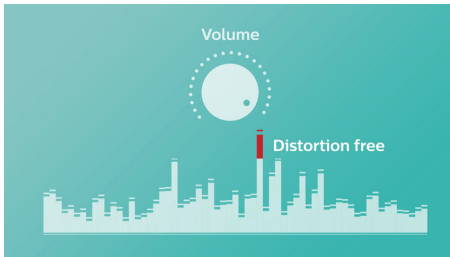

BT6900B/00

Destques

Função anticorte

A função anticorte permite reproduzir músicas em volume mais alto e as mantém em alta qualidade, mesmo quando a bateria está fraca. Ela aceita uma faixa de sinais de entrada de 300 mV a 1.000 mV e mantém suas caixas acústicas protegidas contra danos causados por distorção. Essa função integrada monitora o sinal musical ao passar pelo amplificador e mantém os picos na faixa do amplificador, evitando a distorção de áudio causada pelo corte sem afetar a intensidade do som. A capacidade de uma caixa acústica de reproduzir picos musicais é reduzida junto com a bateria, porém a função anticorte reduz os picos causados pela bateria fraca, mantendo a música sem distorção.