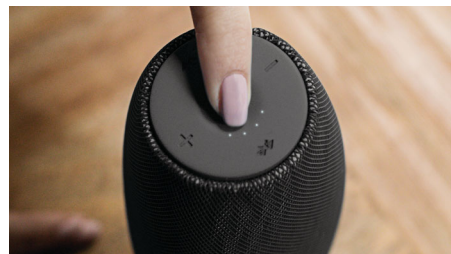

Indicador de carga da bateria

Por fim, uma caixa de som Bluetooth que fornece uma forma simples e clara para ver

quanta carga ainda resta. Com o EverPlay, basta pressionar o botão liga/desliga para ver o quanto de bateria ainda resta.