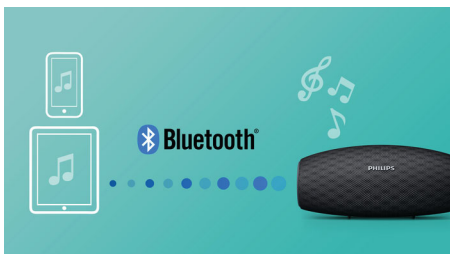

BT6900B/00

Destques

Função anticorte

A função anticorte permite reproduzir músicas em volume mais alto e as mantém em alta qualidade, mesmo quando a bateria está fraca. Ela aceita uma faixa de sinais de entrada de 300 mV a 1.000 mV e mantém suas caixas acústicas protegidas contra danos causados por distorção. Essa função integrada monitora o sinal musical ao passar pelo amplificador e mantém os picos na faixa do amplificador, evitando a distorção de áudio causada pelo corte sem afetar a intensidade do som. A capacidade de uma caixa acústica de reproduzir picos musicais é reduzida junto com a bateria, porém a função anticorte reduz os picos causados pela bateria fraca, mantendo a música sem distorção.

Transmissão de músicas wireless

O Bluetooth é uma tecnologia de comunicação sem fios resistente e com uso eficiente de energia. A tecnologia permite fácil conexão sem fios a iPod/iPhone/iPad ou a outros dispositivos Bluetooth, como smartphones, tablets ou até mesmo notebooks. Dessa forma, você pode apreciar com facilidade e sem fios suas músicas favoritas, o som de vídeos ou de games de jogo neste alto-falante.

30 m de alcance do Bluetooth

Mova-se livremente com seu smartphone, sem se preocupar em interromper a música. A caixa de som EverPlay oferece uma incrível conexão Bluetooth estável e de longo alcance de até 30 metros ou 100 pés, três vezes mais rápida do que os padrões do setor. As caixas acústicas são equipadas com uma antena sensível e um filtro de frequência de rádio para minimizar a interferência do ambiente.