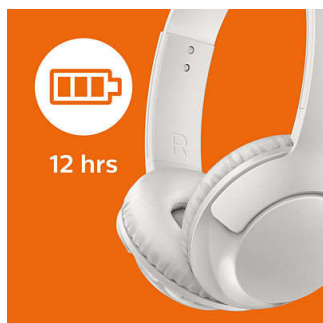

Особенности

Время воспроизведения: 12 часов

12 часов воспроизведения для непрерывного наслаждения музыкой на протяжении всего дня.