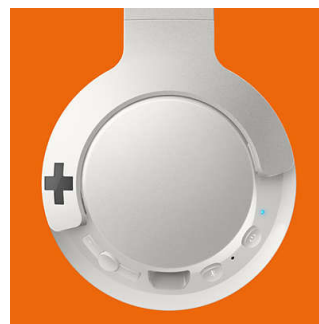

Вызовы по громкой связи

Удобство совершения вызовов по громкой связи благодаря микрофону и поддержке Bluetooth® 4.1