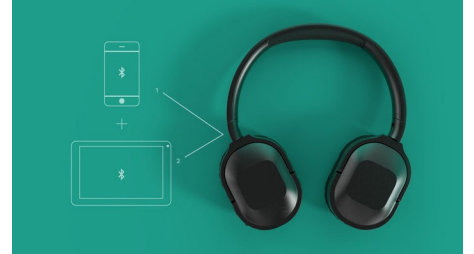

Bluetooth-yhteys kahteen laitteeseen

Anna työpäivän sujuu saumattomammin. Voit yhdistää langattomat kuulokkeet samaan aikaan kahteen Bluetooth-laitteeseen, joiden välillä voit vaihtaa tarpeen mukaan. Näin voit kuunnella musiikkia kannettavaltasi ja vastata puheluihin nopeasti.

30 tunnin toisto-aika

Nämä langattomat, korvan peittävät kuulokkeet pysyvät menossa mukana koko päivän, sillä saat yhdellä latauksella 30 tuntia toisto-aikaa – 25 käyttäessäsi aktiivista melunvaimennusta. Täyteen lataaminen kestää 2 tuntia. Tarvitsetko ylimääräistä tehoa? 15 minuutin latauksella saat 2 tuntia lisää toisto-aikaa.

Helppokäyttöinen ohjaus ja pariliitos

Korvakuppien painikkeiden avulla voit keskeyttää soittolistan, vastata puheluihin, säätää äänenvoimakkuutta ja käynnistää puhelimesi ääniavustajan. Puhelut ovat selkeitä, ja voit muodostaa kuulokkeista pariliitoksen samaan aikaan kahteen laitteeseen.

Helppo säilyttää

Kääntyvien korvakuppien ansiosta voit taittaa kuulokkeet, jolloin ne mahtuvat matalaankin toimiston laatikkoon. Tarvittaessa ne taittuvat sisään päin vielä tiiviimmin ja mahtuvat näin kätevästi mukana tulevaan säilytyspussiin.

Julkaisupäivä 2022-07-07

Versio: 7.1.3

12 NC: 8670 001 73898
EAN: 48 95229 11759 4

© 2022 Koninklijke Philips N.V.
Kaikki oikeudet pidätetään.

Tiedot voivat muuttua ilman erillistä ilmoitusta.
Tavaramerkit ovat Koninklijke Philips N.V:n tai omistajiensa omaisuutta.

www.philips.com

* Akun käyttöikä on arvio ja voi vaihdella käytön mukaan.