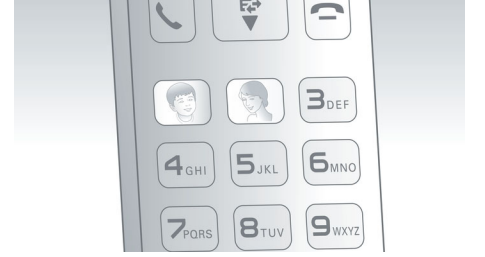

Programlanabilir kısa yol tuşları

Şimdi sevdiğinizleri aramak her zamankinden daha da kolay. Tek tuşla arama özelliği sayesinde telefon numarası aramanız gerekmez. Hızlı arama için en fazla 2 tuşu programlayabilirsiniz.