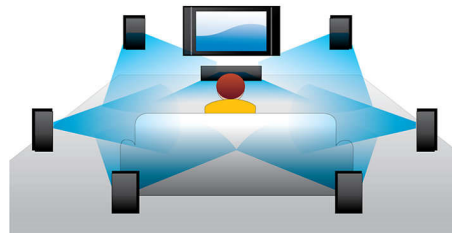

Dolby TrueHD

Dolby TrueHD bietet 7.1-Kanäle des besten Sounds von Ihren Blue-ray-Discs. Die Audiowiedergabe ist praktisch nicht zu unterscheiden vom Studio-Master. So hören Sie das, was Sie laut Hersteller hören sollten. Dolby TrueHD vervollständigt ihr hochauflösendes Home Entertainment Erlebnis.