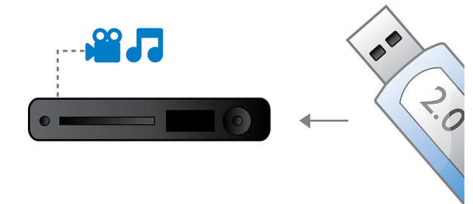

High-Speed-USB 2.0-Verbindung

Die universelle serielle Schnittstelle, kurz USB genannt, ist ein Standardprotokoll für den problemlosen Anschluss von PCs, Peripheriegeräten und Unterhaltungselektronik. High-Speed USB-Geräte haben eine Datenübertragungsrate von bis zu 480 Mbit/s, im Gegensatz zu den 12 Mbit/s des ursprünglichen USB-Standards. Mit der High-Speed USB 2.0-Verbindung müssen Sie lediglich Ihr USB-Gerät anschließen, den Film, den Musiktitel oder das Foto auswählen und die Wiedergabe starten.