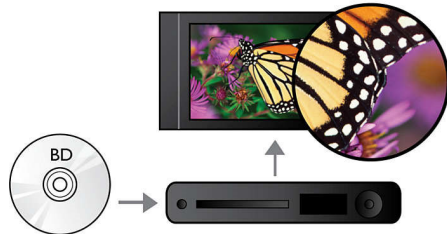

Wiedergabe von Blu-ray Discs

Blu-ray Discs können hochauflösende Daten wie Fotos mit einer Auflösung von 1920 x 1080, die für hochauflösende Bilder steht, speichern. Szenen werden zum Leben erweckt, indem Details hervorstechen, Bewegungen flüssig werden und Bilder kristallklar sind. Blu-ray bietet zudem

unkomprimierten Surround-Sound – so wird Ihr Klangerlebnis unglaublich wirklichkeitsgetreu. Die hohe Speicherkapazität von Blu-ray Discs ermöglicht auch den Einbau interaktiver Funktionen. Nahtlose Navigation während der Wiedergabe und andere spannende Funktionen wie Pop-up-Menüs bringen eine neue Dimension in das Home Entertainment.