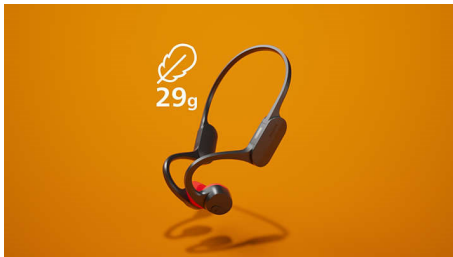

Philips
Kabellose Open-Ear-
Sportkopfhörer

Open-Ear
Knochenschall-Übertragung
Klarere Gespräche unterwegs
LED-Sicherheitsleuchten

TAA5608BK

Fester Sitz im Ohr bei jeder Bewegung

Mit den kabellosen Kopfhörern, die nicht verrutschen, egal wie Sie sich bewegen, können Sie mit jedem Rhythmus mitgehen! Diese Open-Ear-Sportkopfhörer sind super leicht, super bequem und robust. Außerdem hören Sie alles, was um Sie herum geschieht.

Jederzeit einsatzbereit. Für Sie.

- 15 Minuten laden für eine zusätzliche Stunde
- Philips Headphones App
- Einsatzbereit. 6 Stunden Wiedergabezeit
- Transporttasche enthalten

Für Ihr aktives Leben

- Bleiben Sie sichtbar. Mit LED-Sicherheitsleuchten
- Genießen Sie Musik draußen. Wasserdicht gemäß IPX5
- Bessere Konnektivität. Bluetooth der nächsten Generation*

PHILIPS

Besonderheiten

Open-Ear

Laufen, springen, fahren! Diese Open-Ear-Kopfhörer fallen nicht ab, wenn Sie sich bewegen. Der Nackenbügel umschließt den Hinterkopf und legt sich über die Ohren, sodass sie angenehm zu tragen sind und fest sitzen: Sie bewegen sich nicht, auch wenn Sie es darauf anlegen. Außerdem sind sie so leicht, dass sie kaum spürbar sind.