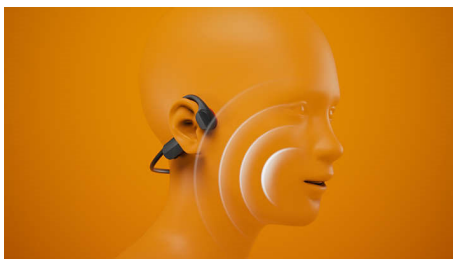

Open-Ear-Kopfhörer. Fester Sitz im Ohr bei jeder Bewegung.

- Open-Ear-Passform. Bewegen Sie sich frei zur Musik
- Knochenschall-Übertragung. Sound ohne Kopfhörer
- Klarere Gespräche unterwegs. Kein Lärm, nur Ihre Stimme

PHILIPS

Besonderheiten

Open-Ear

Laufen, springen, fahren! Diese Open-Ear-Kopfhörer fallen nicht ab, wenn Sie sich bewegen. Der Nackenbügel umschließt den Hinterkopf und legt sich über die Ohren, sodass sie angenehm zu tragen sind und fest sitzen: Sie bewegen sich nicht, auch wenn Sie es darauf anlegen. Außerdem sind sie so leicht, dass sie kaum spürbar sind.

Knochenschall-Übertragung

Durch die Knochenleitungstechnologie wird der Ton über die Schädelknochen weitergeleitet, sodass Sie weder Earbuds im Ohr noch Kopfhörer auf den Ohren tragen müssen. Stattdessen wird der Ton von Ihren Wangenknochen direkt zum Innenohr übertragen und die Musik gelangt auf magische Weise in Ihren Kopf!

Klarere Gespräche unterwegs

Während Sie telefonieren, nehmen Beamforming-Mikrofone den Klang Ihrer

Stimme genau auf, während ein KI-Algorithmus die Störgeräusche aus Ihrer Umgebung entfernt. Die Person, mit der Sie sprechen, hört nur Ihre Stimme und nicht den Verkehr oder andere Gespräche von Personen, die neben Ihnen stehen!