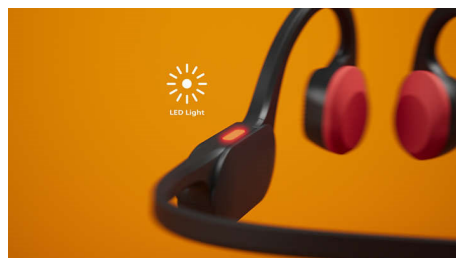

Knochenschall-Übertragung

Durch die Knochenleitungstechnologie wird der Ton über die Schädelknochen weitergeleitet, sodass Sie weder Earbuds im Ohr noch Kopfhörer auf den Ohren tragen müssen. Stattdessen wird der Ton von Ihren Wangenknochen direkt zum Innenohr übertragen und die Musik gelangt auf magische Weise in Ihren Kopf!

Klarere Gespräche unterwegs

Während Sie telefonieren, nehmen Beamforming-Mikrofone den Klang Ihrer

Stimme genau auf, während ein KI-Algorithmus die Störgeräusche aus Ihrer Umgebung entfernt. Die Person, mit der Sie sprechen, hört nur Ihre Stimme und nicht den Verkehr oder andere Gespräche von Personen, die neben Ihnen stehen!

LED-Sicherheitsleuchten

Nachts laufen, in der Abenddämmerung auf einem Bergpfad wandern oder im Wald Rad fahren – LEDs am Bügel machen Sie auch in dunklen Umgebungen sichtbar. Sie können die LEDs über die Philips Headphones App oder den Ein-/Aus-Schalter am Bügel steuern.