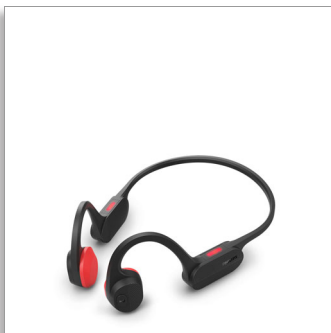

Philips
Kabellose Open-Ear-
Sportkopfhörer

Open-Ear
Knochenschall-Übertragung
Klarere Gespräche unterwegs
LED-Sicherheitsleuchten

TAA5608BK

Fester Sitz im Ohr bei jeder Bewegung

Mit den kabellosen Kopfhörern, die nicht verrutschen, egal wie Sie sich bewegen, können Sie mit jedem Rhythmus mitgehen! Diese Open-Ear-Sportkopfhörer sind super leicht, super bequem und robust. Außerdem hören Sie alles, was um Sie herum geschieht.

Open-Ear-Kopfhörer. Fester Sitz im Ohr bei jeder Bewegung.

- Open-Ear-Passform. Bewegen Sie sich frei zur Musik
- Knochenschall-Übertragung. Sound ohne Kopfhörer
- Klarere Gespräche unterwegs. Kein Lärm, nur Ihre Stimme

Jederzeit einsatzbereit. Für Sie.

- 15 Minuten laden für eine zusätzliche Stunde
- Philips Headphones App
- Einsatzbereit. 6 Stunden Wiedergabezeit
- Transporttasche enthalten

Für Ihr aktives Leben

- Bleiben Sie sichtbar. Mit LED-Sicherheitsleuchten
- Genießen Sie Musik draußen. Wasserdicht gemäß IPX5
- Bessere Konnektivität. Bluetooth der nächsten Generation*

PHILIPS

Besonderheiten

Open-Ear

Laufen, springen, fahren! Diese Open-Ear-Kopfhörer fallen nicht ab, wenn Sie sich bewegen. Der Nackenbügel umschließt den Hinterkopf und legt sich über die Ohren, sodass sie angenehm zu tragen sind und fest sitzen: Sie bewegen sich nicht, auch wenn Sie es darauf anlegen. Außerdem sind sie so leicht, dass sie kaum spürbar sind.