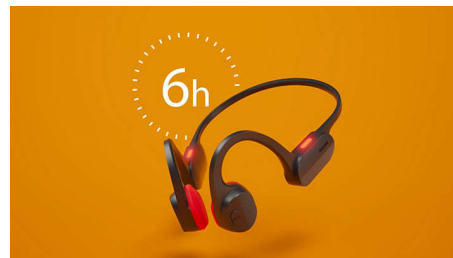

6 Stunden Wiedergabezeit

Aufsetzen und weitermachen. Mit einer Wiedergabezeit von 6 Stunden mit einer einzigen Akkuladung sind diese Open-Ear-Kopfhörer mit Knochenschall-Übertragung gut für mehrere Workouts geeignet. Eine vollständige Aufladung dauert nur 2 Stunden. Mit einer schnellen 15-minütigen Ladung erhalten Sie eine zusätzliche Stunde Wiedergabezeit.

Philips Headphones App

Mit der Philips Headphones App können Sie die LED-Lichter und Ihre Musik steuern.

Transporttasche enthalten

Transporttasche enthalten

15 Minuten Ladezeit

15 Minuten laden für eine zusätzliche Stunde