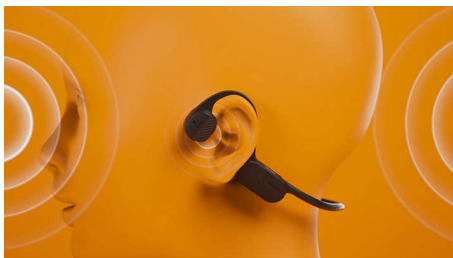

PHILIPS

Besonderheiten

Open-Ear

Laufen, springen, fahren! Diese Open-Ear-Kopfhörer fallen nicht ab, wenn Sie sich bewegen. Der Nackenbügel umschließt den Hinterkopf und legt sich über die Ohren, sodass sie angenehm zu tragen sind und fest sitzen: Sie bewegen sich nicht, auch wenn Sie es darauf anlegen. Außerdem sind sie so leicht, dass sie kaum spürbar sind.

Knochenschall-Übertragung

Durch die Knochenleitungstechnologie wird der Ton über die Schädelknochen weitergeleitet, sodass Sie weder Earbuds im Ohr noch Kopfhörer auf den Ohren tragen müssen. Stattdessen wird der Ton von Ihren Wangenknochen direkt zum Innenohr übertragen und die Musik gelangt auf magische Weise in Ihren Kopf!

Klarere Gespräche unterwegs

Während Sie telefonieren, nehmen Beamforming-Mikrofone den Klang Ihrer

Stimme genau auf, während ein KI-Algorithmus die Störgeräusche aus Ihrer Umgebung entfernt. Die Person, mit der Sie sprechen, hört nur Ihre Stimme und nicht den Verkehr oder andere Gespräche von Personen, die neben Ihnen stehen!