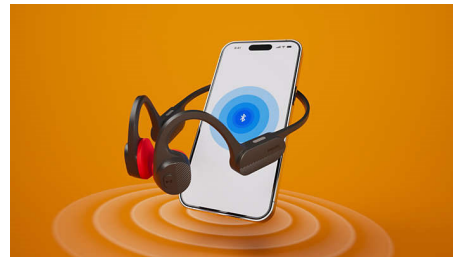

Bluetooth der nächsten Generation

Diese Earbuds können mit Geräten verwendet werden, die Bluetooth LE Audio unterstützen, und mit dem LC3-Codec sorgen sie überall für eine stabilere Verbindung. Der Klang wird nicht beeinträchtigt, wenn Sie Musik streamen oder Anrufe in bebauten Gebieten annehmen, und es gibt praktisch keine Verzögerung beim Ansehen von Filmen oder beim Gaming.*