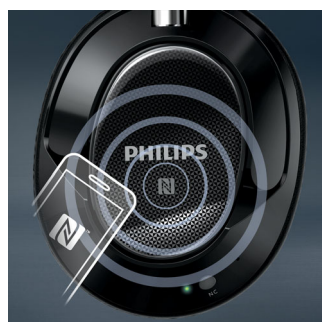

Kompakti vairākkārt salokāmā konstrukcija ir ideāli piemērota nēsāšanai līdzī.

Vairāku ierīču savienošana

Vairāku ierīču savienošana nodrošina, ka varat savienot savas Philips Bluetooth austiņas ar divām Bluetooth ierīcēm vienlaikus. Vienkārši savienojiet divas ierīces, lai skatītos filmas un klausītos mūziku, kā arī skatīšanās un klausīšanās laikā viegli atbildētu uz zvaniem.

Vienkārša NFC savienošana

Izmantojot vienkāršo NFC savienošana, Bluetooth® austiņas var savienot ar jebkuru Bluetooth ierīci — tikai ar vienu pieskārienu.

Viedā skārienvadība

Viedā skārienvadība labās puses auss uzlikā ļauj vadīt mūzikas atskaņošanu un tālruņa zvānus ar pieskārienu vai pārvilkšanu. Pieskarieties, lai atskaņotu un apturētu mūziku vai atbildētu uz zvaniem, pārvelciet uz sāniem, lai mainītu skaņu