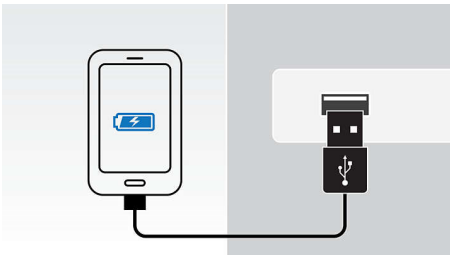

USB für zweites Gerät

Für zusätzlichen Komfort verfügt dieser Lautsprecher über einen USB-Anschluss zum Aufladen eines zweiten mobilen Geräts, selbst wenn Ihr iPod/iPhone gedockt ist.

Automatische Zeit-/Datumssynchronisierung

Die Dockingstation synchronisiert automatisch die Uhrzeit oder das Datum mit Ihrem iPod/iPhone/iPad, wenn das Gerät angeschlossen ist. Drücken Sie nur eine Taste, um zwischen Uhr- oder Datumsanzeige umzuschalten.