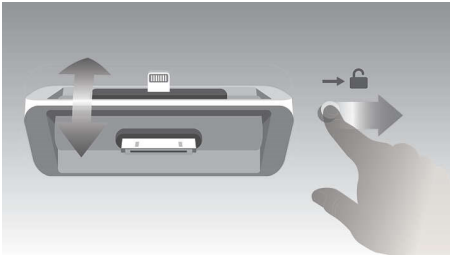

Besonderheiten

DualDock zum Laden und Abspielen

Das innovative Philips DualDock mit Lightning- oder 30-poligem Anschluss kann jedes Apple-Gerät aufladen und wiedergeben. Dank des schlanken Designs gepaart mit müheloser Funktionalität können Sie im Handumdrehen zwischen jedem Anschluss wechseln. Genießen Sie Ihre Lieblingsmusik, egal auf welchem Apple-Gerät.