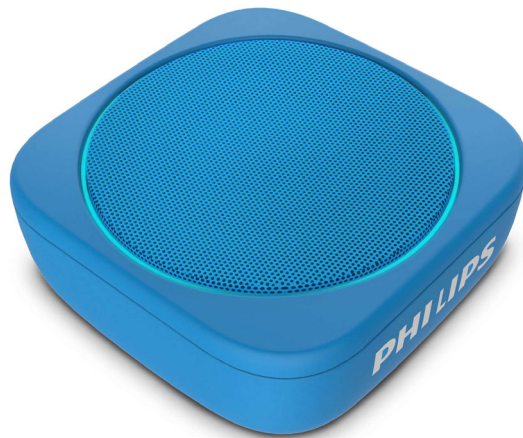

Philips
bezdrôtový prenosný
reproduktor

Bluetooth
Modré

BT150A

Párty pri bazéne. Večierok s priateľmi. Vaša párty.

Kdekoľvek. Kedykoľvek. V malíčkom obale tohto vodotesného reproduktora Bluetooth sa ukrývajú robustné basy, vďaka čomu ponúka prekvapivo mohutný zvuk. Poskytuje osem hodín prehrávania a audio vstup. Či sa už jedná o párty pri bazéne alebo večierok s priateľmi, urobte ich presne vo svojom štýle.

Zoberte so sebou svoje skladby. Kamkoľvek.

- Tlačidlá na reproduktore pre prehrávanie a hlasitosť/preskočenie skladieb
- Jemne pletený odnímateľný popruh na prenášanie
- Zaveste ho na tašku alebo na vašom bicykli. 9,5x9,5x3,8 cm
- Diódy LED okolo mriežky reproduktora. Modré/náhodné farby

PHILIPS

Technické údaje

Zvuk

- Výstupný výkon (RMS): 4 W
- Zvukový systém: Monofónny

Dizajn a povrchová úprava

- Farba: Modré

Pripojiteľnosť

- Verzia rozhrania Bluetooth: 4.2
- Profily Bluetooth: A2DP, AVRCP, HFP
- Rozsah Bluetooth: Zorné pole, 10 m alebo 30 stôp
- Zvukový vstup (3,5 mm)

Vybavenie a vlastnosti

- Typ displeja: LED displej (viacfarebný)
- Vodotesnosť: IPX7

Kompatibilita

- ďalšie zariadenie s podporou Bluetooth
- funguje so: iOS až do 10.2, Bluetooth 4.2 alebo

nižšie

Príkon

- Typ batérie: Lítium-polymerová (zabudovaná)
- Prevádzkový čas batérie: up to 10 hodina(y)