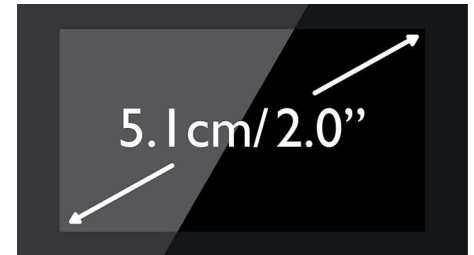

## Громкая связь на трубке

Для режима громкой связи используется встроенный динамик, усиливающий голос абонента, что позволяет говорить по телефону, не прижимая трубку к уху. Это очень удобно, если в разговоре принимает участие кто-то еще или если необходимо при разговоре что-то делать.

## Черно-белый дисплей 5,1 см (2,0")

Легкочитаемый черно-белый дисплей 5,1 см (2,0")