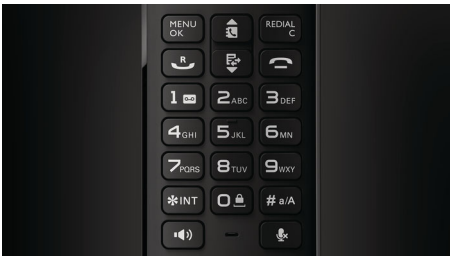

Kalibrált billentyűzet

A kalibrált és gondosan megtervezett billentyűzet biztosítja a pontos tárcsázást, hogy tisztán érezzen minden gombnyomást, akár egy számot tárcsáz, akár egy névjegyet visz be a telefonkönyvbe. Az anyagokat és a billentyűk szerkezetét alapos felhasználói teszteknek vetették alá, hogy megtalálják a tökéletes egyensúlyt a nyomóerő és a billentyű reagálása között.