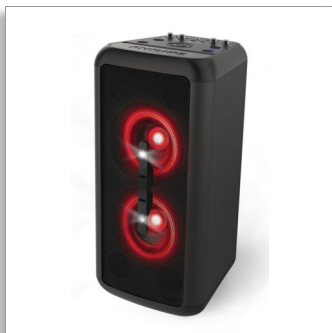

Philips  
Bluetooth ballīšu skaļrunis

Bluetooth®

TANX200

## Ierībiniet basu

Ierībiniet telpu ar Bluetooth ballīšu skaļruni, kuram ir divas basa membrānas dārdošam basam! Varat pievienot ģitāru un mikrofonu, lai radītu pats savas melodijas. Jūs iegūsiet ballīšu gaismu efektus, jautras karaokes funkcijas un 14 stundu atskaņošanas laiku.

### Bum! Ierībiniet telpu.

- 14 stundu atskaņošanas laiks. Skaļa, jaudīga skaņa ar kārtīgu basu
- 2 x 2 collu augsto frekvenču skaļruņi. 2 x 5,25 collu basu skaļruņi
- Ballīšu gaismas efekti. Izgaismojiet mūziku
- 2 mikrofonu pieslēgvietas un 1 ģitāras pieslēgvietā (6,3 mm)
- Karaoke funkcijas: atbalss, sievietes/vīrieša balss pārslēgšana, vokāla izslēgšana