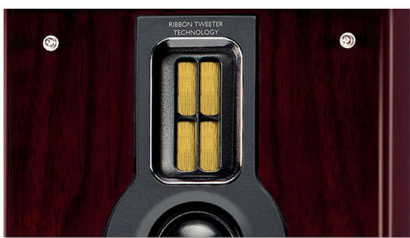

Неодимова лентова "пищялка"

Неодимовият лентов говорител за високи честоти е еднополюсен високоговорител за високи честоти, който дава динамичен и отчетлив звук отпред. Това е характеристика, която се използва често в аудио системи от висок клас за