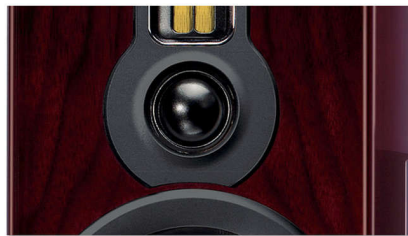

Куполни средночестотни

Подгответе се за изумителен звук със съчетанието от копринен куполен средночестотен високоговорител с ултразвукова лентова пищялка. Коприненият високоговорител дава топъл звук, а пищялката с фина лента - ясен и динамичен. Това, което ще чувате, ще е хармонична смес от неизкривен и непроменен широколентов звук... нежен като коприна.