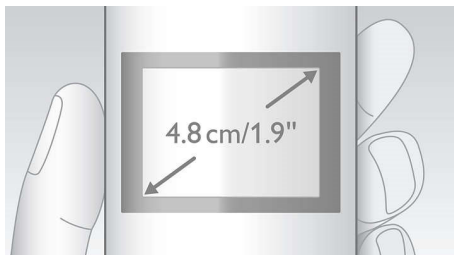

Inteligent, simplu și ușor de utilizat

- Durată de convorbire de până la 16 de ore pentru o singură încărcare
- Afișaj și caractere foarte mari pentru citire ușoară
- Afișaj cu grafică cu contrast înalt, de 4,8 cm (1,9")
- LED-ul pentru evenimente arată încărcarea sau starea apelului/mesajului
- Intrări cu două câmpuri pentru a alocă 2 numere unui singur contact
- Confidențialitate avansată: listă neagră, mod silențios, restricționare apel*
- Îți apelezi instantaneu pe cei dragi cu ajutorul a 3 taste directe de memorie
- Tastatură cu iluminare de fundal pentru acces rapid chiar și în camere întunecate
- Alerta vizuală luminează intermitent pentru a te alerta asupra existenței unor apeluri primite
- ID apelant – ca să știi întotdeauna cine te sună*

PHILIPS

Repere

Afișaj cu grafică de 4,8cm (1,9")

Afișaj cu grafică cu contrast înalt, de 4,8 cm (1,9"), cu iluminare de fundal albă

Setări de confidențialitate avansate*

Lista neagră restricționează apelurile primite de la anumite numere sau care încep cu anumite cifre. Poți bloca 4 seturi de numere. Fiecare set de numere poate consta din 1 până la 24 de cifre. Atunci când se primește un apel care începe cu unul dintre aceste numere sau este unul dintre cele 4 numere exacte ale apelantului. Cu modul silențios, poți dezactiva tonurile de apel pentru anumite ore. Datorită funcției de restricționare a apelurilor, poți evita surprizele neplăcute ale unor facturi mari de telefon, blocând apelurile către numere specifice care încep cu anumite cifre. Apelul anonim restricționează apelurile primite cu număr ascuns. Telefonul nu va suna.