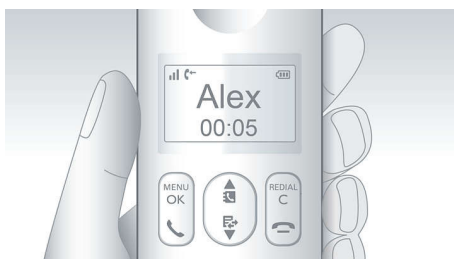

ID apelant*

Uneori e bine să știi cine te sună înainte de a răspunde. Iar caracteristica noastră pentru ID-

ul apelantului îți permite să urmărești cine este la celălalt capăt al firului.

Notificări pentru evenimente

LED-ul pentru evenimente arată încărcarea sau starea apelului/mesajului