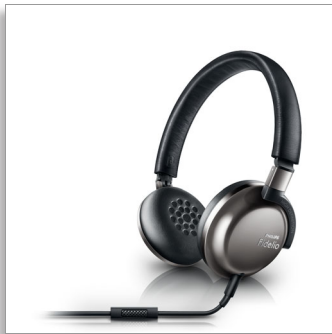

Philips Fidelio
Casque avec Micro

Son haute résolution

Supra-aural
Coussinets Deluxe à mémoire de forme
Pliage à plat

F1

Voyagez en haute fidélité

Le casque ultra-fin et léger Philips Fidelio F1 est idéal en voyage. Sans concession pour ce qui est de la qualité sonore, du confort, de la praticité et de la robustesse, il est conçu pour offrir un son haute définition et une isolation phonique constante, où que vous vous trouviez.

Immersion totale et détails impeccables

- Le son haute résolution reproduit la musique dans sa forme la plus pure
- Haut-parleurs 40 mm haute définition pour un son clair et fidèle
- Conception arrière fermée : préserve les détails sonores, isole du bruit
- Système Bass Reflex pour des basses claires, dynamiques et équilibrées
- L'inimitable signature audio Fidelio pure et richement détaillée

Intuitif et agréable à utiliser

- Élégante housse de rangement et de protection en imitation daim
- Télécommande intégrée pour basculer entre la musique et les appels

PHILIPS
Fidelio

Casque avec Micro

Son haute résolution Supra-aural, Coussinets Deluxe à mémoire de forme, Pliage à plat

Télécommande intégrée avec micro

Le casque Fidelio F1 est doté d'une télécommande intégrée avec micro vous permettant de passer facilement de la musique aux appels et inversement. Restez connecté avec vos proches et avec votre musique.