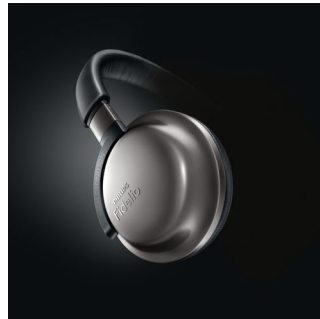

Philips Fidelio
Casque avec Micro

Son haute résolution

Supra-aural
Coussinets Deluxe à mémoire de forme
Pliage à plat

F1

Voyagez en haute fidélité

Le casque ultra-fin et léger Philips Fidelio F1 est idéal en voyage. Sans concession pour ce qui est de la qualité sonore, du confort, de la praticité et de la robustesse, il est conçu pour offrir un son haute définition et une isolation phonique constante, où que vous vous trouviez.

Signature audio Fidelio

Les excellents haut-parleurs 40 mm de précision associés à une conception arrière fermée et au système Bass Reflex créent l'acoustique impeccable de la gamme Fidelio. Le casque Fidelio F1 produit les basses riches, les aigus clairs et les médiums naturels qui composent l'inimitable signature audio Fidelio.

Conception arrière fermée

Le casque Fidelio est doté d'un dispositif d'isolation acoustique intégré à la chambre

interne qui élimine les fuites sonores superflues et préserve les moindres détails. Non seulement vous obtenez une excellente extension des basses, mais vous profitez de tous les détails de la musique, de manière entièrement immersive, et sans être dérangé par les bruits environnants.

Télécommande intégrée avec micro

Le casque Fidelio F1 est doté d'une télécommande intégrée avec micro vous permettant de passer facilement de la musique aux appels et inversement. Restez connecté avec vos proches et avec votre musique.