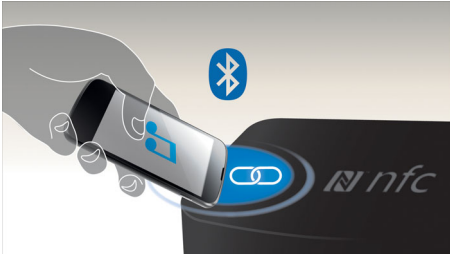

Kenmerken

NFC-technologie

Koppel Bluetooth-apparaten gemakkelijk met één druk op de knop dankzij NFC-technologie (Near Field Communications). Tik op een NFC-smartphone of -tablet op het NFC-gebied van een luidspreker om de luidspreker in te schakelen, het koppelen via Bluetooth te starten en te beginnen met het streamen van muziek.