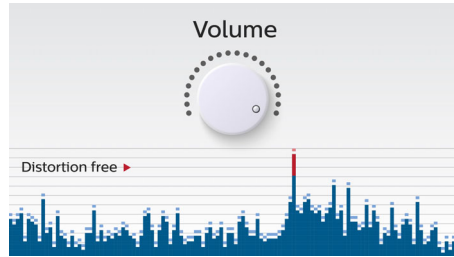

Anti-clipping-functie

Met de anti-clipping-functie kunt u muziek luider afspelen zonder dat de hoge kwaliteit verloren gaat, zelfs wanneer de batterij bijna leeg is. De functie is compatibel met ingangssignalen van 300 mV tot 1000 mV en beschermt uw luidsprekers tegen schade door vervorming. Deze luidspreker werkt met anti-clipping via een speciale audio limiter IC. Hiermee wordt het muzieksignaal gecontroleerd wanneer het door de versterker gaat en worden pieken binnen het bereik gehouden, zodat audiovervorming door clipping wordt voorkomen zonder het volume te beïnvloeden. Hoe lichter de batterij, hoe minder muzikale pieken een luidspreker kan voortbrengen, maar dankzij de anti-clipping-functie worden pieken door een bijna lege batterij verminderd.

Ingebouwde microfoon

Dankzij de ingebouwde microfoon werkt deze luidspreker ook als luidsprekertelefoon. Wanneer een oproep binnenkomt, wordt de muziek op pauze gezet en kunt u via de luidspreker praten. Of u nu een zakelijke vergadering wilt volgen of een vriend wilt bellen als u op een feestje bent, het werkt altijd.