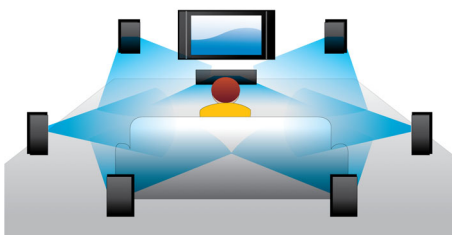

Visualiza más

- Reproducción de discos Blu-ray 3D para vivir la mejor experiencia 3D Full HD
- Certificación DivX Plus HD para reproducir el formato DivX en alta definición
- Smart TV para disfrutar de servicios en línea y multimedia en el televisor
- Conversión de 2D a 3D para una experiencia cinematográfica de apariencia real
- Conector de red DLNA para compartir fotos y videos de la PC

PHILIPS

Destacados

Reproducción de discos 3D Blu-ray

La tecnología 3D Full HD genera una sensación de profundidad para ofrecerte una experiencia cinematográfica superior y con mayor realismo sin salir de tu casa. Para lograr este efecto se graban por separado imágenes para el ojo derecho e izquierdo con calidad Full HD de 1920 x 1080 y se reproducen de forma alternada en la pantalla a alta velocidad. La experiencia 3D Full HD se consigue con gafas especiales programadas para abrir y cerrar el lente izquierdo y derecho en sincronía con las imágenes.

Dolby TrueHD y DTS-HD MA

El audio de alta resolución de DTS-HD Master Audio y Dolby TrueHD reproduce los discos Blu-Ray en 7.1 canales con un sonido de gran calidad. El audio es igual al de una grabación de estudio y te permite escuchar lo que realmente tienes que escuchar. El audio de alta definición de DTS-HD Master Audio y Dolby TrueHD te permiten vivir una verdadera experiencia de entretenimiento.

tablet para controlar tu Home Theater mediante la aplicación Philips MyRemote.

Conversión instantánea de 2D a 3D

Disfruta la emoción del cine en 3D desde tu hogar, utilizando tu colección actual de películas en 2D. La conversión instantánea a 3D utiliza la última tecnología digital para analizar el contenido de video en 2D para distinguir entre objetos que se encuentran en el frente y en el fondo. Este detalle genera un mapa de profundidad que convierte los formatos de video tradicionales en 2D en emocionante 3D. Junto con tu televisor compatible con contenido 3D, estás listo para experimentar el full HD 3D.