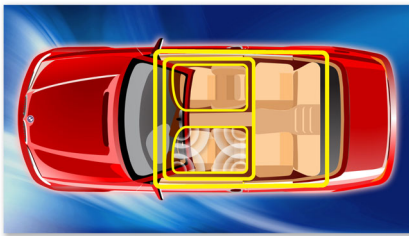

### Music Zone

Tehnologia inovatoare Philips Music Zone permite șoferului și pasagerilor să se bucure de muzică cu un efect spațial mai viu, așa cum a fost conceput de artist. Utilizatorii pot comuta zonele de ascultare de la șofer la pasageri și înapoi pentru a obține cea mai bună focalizare sonică în mașină. Un buton de comandă dedicat zonei asigură cele trei setări predefinite -