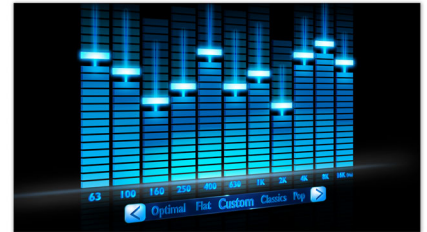

Egalizator parametric cu 11 benzi

Acest egalizator parametric furnizează 11 benzi de frecvență diferite (63 Hz, 100 Hz, 160 Hz, 250 Hz, 400 Hz, 630 Hz, 1 KHz, 2 KHz, 4 KHz, 8 KHz și 16 KHz), oferindu-vă libertatea de a regla sunetele de bas, cele medii și cele înalte conform acusticii mașinii dvs. În plus, egalizatorul vă permite să salvați setările favorite de egalizare pentru a le reapela ușor. Cu Philips vă bucurați tot timpul de sunet extraordinar în mașină, așa cum doriți, oriunde doriți.