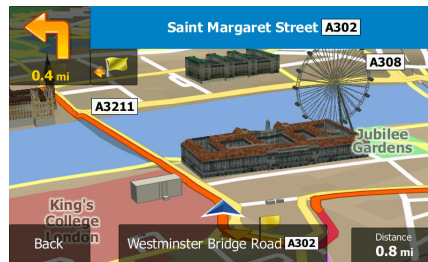

Sistem de navigare încorporat

Vizitați locuri cu acest sistem intuitiv de navigare încorporat. Elementele vizuale de înaltă definiție afișează hărțile în 3D oferindu-vă modele de orașe, puncte de repede și o imagine de o claritate excepțională a destinației dvs. Caracteristica Primo de la iGO, foarte fiabilă, vă ajută să navigați către destinațiile dvs. prin cele mai aglomerate orașe și cele mai liniștite zone urbane, funcționând chiar și în zonele muntoase și la mare. De asemenea, sistemul se poate lăuda cu o structură prietenoasă a meniului ce transformă

planificarea rutei într-o chestiune cu adevărat simplă și furnizează instrucțiuni foarte simple de urmat.