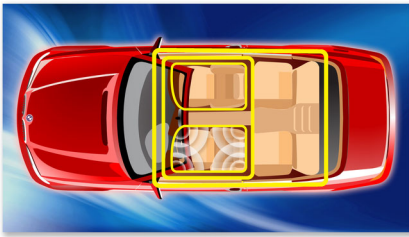

Een ontwerp dat samensmelt met het interieur van uw auto

- LCD met hoog contrast voor perfecte beelden
- Afneembaar voorpaneel voor bescherming tegen diefstal

PHILIPS

Kenmerken

Music Zone

Met de innovatieve Music Zone-technologie van Philips kunnen de bestuurder en passagiers genieten van hun muziek met een sterker ruimtelijk effect. Het klinkt dus precies zoals de artiest het heeft bedoeld. Gebruikers kunnen gemakkelijk de luisterzones voor muziek omschakelen van de bestuurder naar de passagiers en terug om de beste geluidsfocus in de auto te krijgen. Een speciale zonebedieningsknop verzorgt drie vooraf gedefinieerde instellingen - Links, Rechts en Voorin (en Alle) - zodat u het geluid in de auto dynamisch en gemakkelijk op uw eigen luisterbehoeften en die van uw passagiers kunt laten aansluiten.