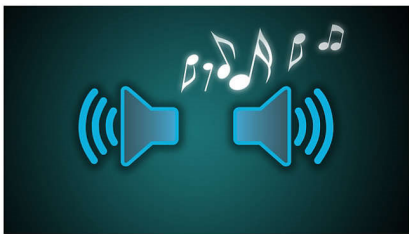

L'écran LCD couleur donne vie à vos images. Il affiche vos plus belles photos comme s'il s'agissait d'impressions de haute qualité et diffuse vos films et musiques préférés en reproduisant des couleurs riches et vives et des détails plus vrais que nature. Le format 16/9 (écran large) est le plus répandu pour la télévision numérique (définition standard ou haute définition). Un format 16/9 natif garantit un affichage de vidéos sans barres au-dessus et en dessous de l'image, et permet d'éviter la perte de qualité entraînée par le redimensionnement de l'image pour l'adapter à un format d'écran différent.

Enceintes stéréo intégrées

Les enceintes stéréo vous offrent une qualité sonore d'exception et une liberté totale d'écoute. Profitez de votre musique à tout moment et en tous lieux avec les enceintes stéréo intégrées. Il vous suffit pour cela de débrancher le casque, tout simplement.