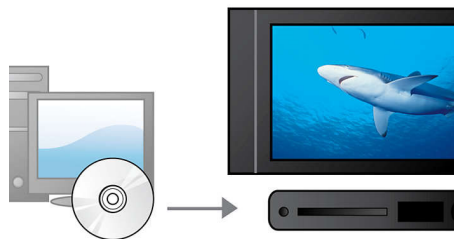

Certifié DivX

Le format DivX est pris en charge, ce qui vous permet de visionner des vidéos encodées en DivX dans votre salon. Il s'agit d'une technologie de compression vidéo basée sur la norme MPEG4 rendant possible l'enregistrement de fichiers volumineux tels que des films, des bandes-annonces et des clips vidéo sur des CD-R/RW et des disques DVD inscriptibles.