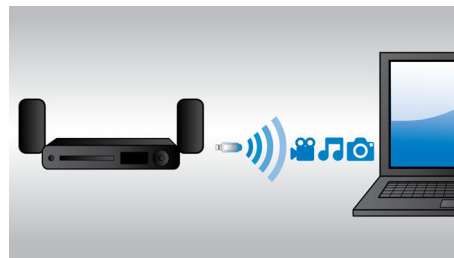

HDMI x 2

Geniet van levensechte 3D-weergave en Crystal Clear 5.1- of 7.1-audio, gewoon door de audio-uitgang van onze speler aan te sluiten op uw niet-3D AV-ontvanger.

Uw iPod/iPhone afspelen en opladen

Geniet van uw favoriete muziek tijdens het opladen van uw iPod/iPhone! Sluit eenvoudig uw iPod/iPhone met de USB-kabel aan op de USB-poort van het home cinema-systeem. Zo laadt uw iPod/iPhone op tijdens het afspelen en kunt u genieten van uw muziek en zonder dat u zich zorgen hoeft te maken of de accu van uw Apple-apparaat leeg raakt.

Ingebouwde Wi-Fi

Dankzij de ingebouwde Wi-Fi kunt u genieten van allerlei populaire onlineservices. U sluit uw home cinema gewoon rechtstreeks op uw

HTB5540D/12

thuisnetwerk aan. U hebt toegang tot fantastische websites met films, foto's, infotainment en andere onlinecontent speciaal voor uw TV.