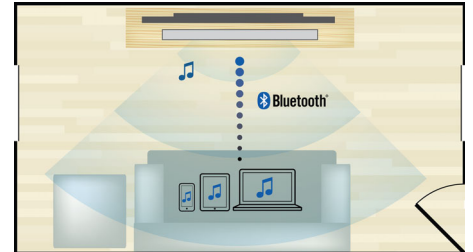

Ingebouwde Wi-Fi

Dankzij de ingebouwde Wi-Fi kunt u genieten van allerlei populaire onlineservices. U sluit uw home cinema gewoon rechtstreeks op uw

HTB5540D/12

thuisnetwerk aan. U hebt toegang tot fantastische websites met films, foto's, infotainment en andere onlinecontent speciaal voor uw TV.

Draadloos streamen via Bluetooth

Draadloos muziek van uw muziekapparaten streamen via Bluetooth

Dolby TrueHD en DTS-HD

Dolby TrueHD en DTS-HD Master Audio Essential spelen uw Blu-ray Discs af met geluid van zeer hoog niveau. Het geluid is bijna niet te onderscheiden van het origineel; u hoort dus wat de makers willen dat u hoort. Dolby TrueHD en DTS-HD Master Audio Essential maken uw HD-entertainmentervaring compleet.