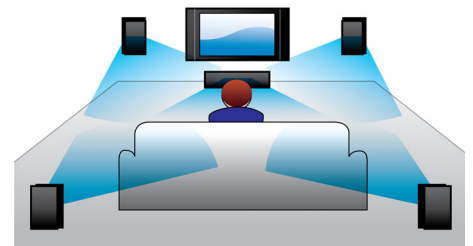

Ingebouwde Wi-Fi

Dankzij de ingebouwde Wi-Fi kunt u genieten van allerlei populaire onlineservices. U sluit uw home cinema gewoon rechtstreeks op uw

HTB5540D/12

thuisnetwerk aan. U hebt toegang tot fantastische websites met films, foto's, infotainment en andere onlinecontent speciaal voor uw TV.

Draadloos streamen via Bluetooth

Draadloos muziek van uw muziekapparaten streamen via Bluetooth

Dolby TrueHD en DTS-HD

Dolby TrueHD en DTS-HD Master Audio Essential spelen uw Blu-ray Discs af met geluid van zeer hoog niveau. Het geluid is bijna niet te onderscheiden van het origineel; u hoort dus wat de makers willen dat u hoort. Dolby TrueHD en DTS-HD Master Audio Essential maken uw HD-entertainmentervaring compleet.