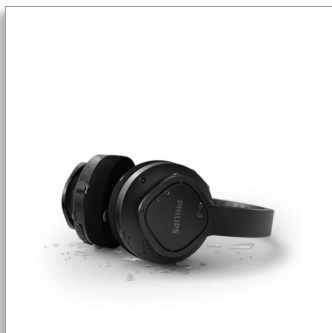

Philips
Бездротові спортивні
навушники

Амбушури, які можна мити
Легкі та міцні
Захист від пилу/води IP55

TAA4216BK

Залишайтеся активними. Відчувайте свіжість. Розслабляйтеся.

Ці міцні, легкі бездротові накладні навушники створено для активного способу життя. Знімні накладки можна мити, щоб ви почувалися комфортно на тренажерах або на пляжі. 35 годин відтворення забезпечують безперервне відтворення музики.

- Потужні 40-мм неодимові динаміки
- Чіткий звук і потужні низькі частоти
- Ваші мелодії залишаються вашими. Конструкція закритого типу
- Заряджайте 15 хвилин, отримайте ще 2 години відтворення

У парку, на вулиці та на пляжі

- Легке зберігання. Конструкція для компактного складання
- Багатофункціональна кнопка. Вбудований мікрофон. Легке з'єднання у пару
- Сумісність з аудіокабелем (3,5-мм роз'єм)

PHILIPS

Основні особливості

Зручність

- Водонепроникність: IP55
- Тип елементів керування: Кнопкове
- Регулятор гучності

Конструкція

- Колір: Чорний
- Складаний дизайн: Всередину
- Стиль носіння: Накладні
- Матеріал з'єднання: Тканина
- Кріплення на вусі: Накладні
- Тип амбушура: Закритий