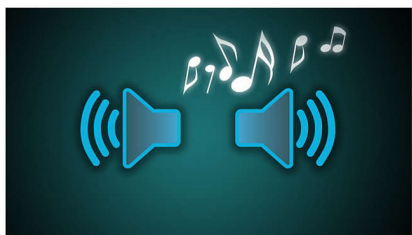

Integrierte Stereo-Lautsprecher

Die Stereo-Lautsprecher garantieren qualitativ hochwertigen Sound und völlige Unabhängigkeit. Genießen Sie mit integrierten

Stereo-Lautsprechern jederzeit und überall ganz komfortabel Ihre Musik, indem Sie einfach die Kopfhörer vom Gerät trennen.