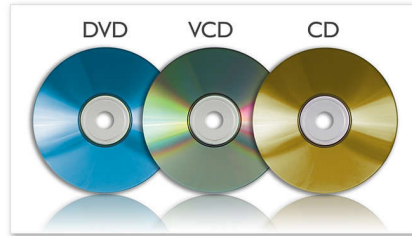

DVD, DVD+/-RW, (S)VCD, CD

Der tragbare DVD-Player von Philips ist mit den gängigsten DVD- und CD-Formaten kompatibel. Die Formate DVD, DVD+/-R, DVD+/-RW, (S)VCD und CD können alle auf dem DVD-Player wiedergegeben werden. DVD+/-R bezeichnet ein DVD-Laufwerk, auf dem beide gängigen beschreibbaren DVD-Formate wiedergegeben werden können. Ebenso können auch beide gängigen wiederbeschreibbaren Disc-Formate auf dem DVD+/-RW-Laufwerk wiedergegeben werden.