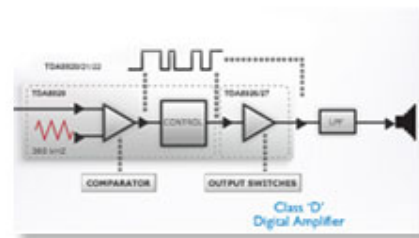

Спецификации

Размери на изделието

- Габарити на продукта (Ш x В x Д):
  16,3 x 4,9 x 5 см
- Габарити на продукта (Ш x В x Д):
  6,4 x 1,9 x 2,0 инч
- Тегло: 0,169 кг
- Тегло: 0,373 lb

Съвместим с

- Смартфони
- iPod
- iPhone
- MP3 плейър

Дизайн и покритие

- Цвят: Синьо

Звук

- Честотен обхват: 350 - 16 000 Hz
- Импеданс: 4
- Ефективна номинална мощност: 2 W

Power

- Тип батерия: AAA
- Време на работа на батерии: 12 ч
- Брой батерии: 3

Акценти

Цифров усилвател клас "D"

Class 'D' Digital Amplifier приема аналогов сигнал, преобразува го в цифров и след това усилва сигнала по цифров път. После сигнала постъпва в демодуляционен филтър, за да се получи крайният изходен сигнал. Усиленият цифров сигнал има всички преимущества на цифровото аудио, включително и по-добро качество на звука. В допълнение, усилвателят Class 'D' има ефективност над 90% в сравнение с традиционните AV усилватели. Тази висока ефективност означава мощен усилвател с малки размери.

Дата на издаване
2013-08-23

Версия: 2.0.8

12 NC: 8670 000 93226
EAN: 06 92341 07168 56

© 2013 Koninklijke Philips N.V.
Всички права запазени.

Спецификациите могат да се променят без предупреждение. Търговските марки са собственост на Koninklijke Philips N.V. или на съответните си притежатели.

www.philips.com