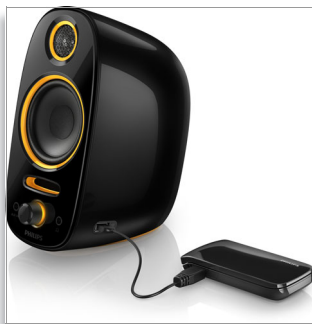

Слушайте с удовольствием

- Ощутите мощь невероятно глубоких басов
- Чистый сбалансированный звук и двойные динамики
- Мощность звука составляет 40 Вт
- Прямое подключение к MP3-плееру через разъем Aux-in
- Гнездо стереонаушников

Невероятно просто

- Устройство можно использовать для зарядки MP3-плеера или мобильного телефона
- Удобное хранение кабеля
- Регулируемая длина кабеля
- Удобное управление громкостью и питанием на передней панели АС
- Экологичное изделие

Вы можете заряжать MP3-плеер или мобильный телефон даже при прослушивании музыки с ноутбука.

Регулируемая длина кабеля

Удобная система хранения помогает регулировать длину кабелей и хранить их в порядке, поэтому ваш рабочий стол всегда будет выглядеть аккуратно.