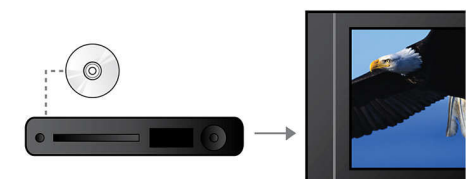

Přehraje vše

Přehrávejte jakékoli disky chcete - at' už disky CD, (S)VCD, DVD, DVD+R, DVD-R, DVD+RW, DVD-RW nebo DVD+R DL. Zažijte nepřekonatelnou flexibilitu a pohodlí přehrávání všech vašich disků na jediném zařízení.