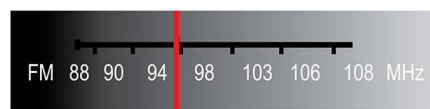

Vestavěný tuner FM

Vestavěný tuner FM