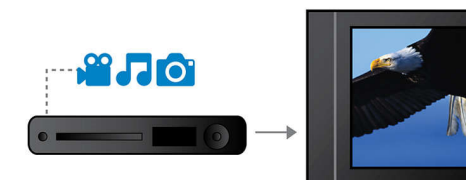

Přehraje vše

Přehrávejte jakýkoli formát médií chcete - at' už DivX, MP3, WMA nebo JPEG. Zažijte nepřekonatelné pohodlí skvělých možností přehrávatelnosti a luxus sdílení souborů médií na televizoru nebo systému domácího kina - v pohodlí vašeho obývacího pokoje.