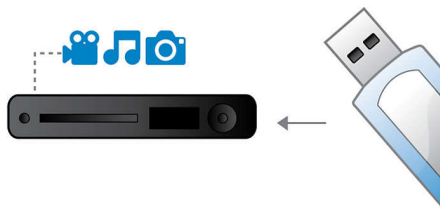

#### **Jednoduchá instalace**

- Konektory Easy-fit™ s kódováním barev pro jednoduchou instalaci
- Jediné připojení konektoru Scart s podporou RGB pro vysoce kvalitní video

## Připojení USB Media

Univerzální datová sběrnice neboli USB je standardní protokol, který je obvykle používán k připojení počítačů, periférií a spotřebního elektronického vybavení. Díky připojení USB Media stačí pouze zapojit USB zařízení, zvolit film, hudbu nebo fotografii a začít přehrávat.