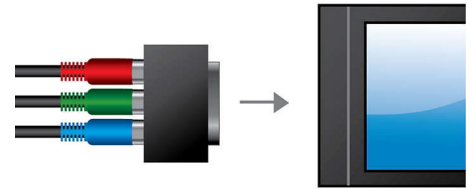

Propojení konekt. Scart s podporou RGB

Konektor SCART s podporou RGB představuje snadné propojení, které zajišťuje výstup videosignálu ve vysoké kvalitě.