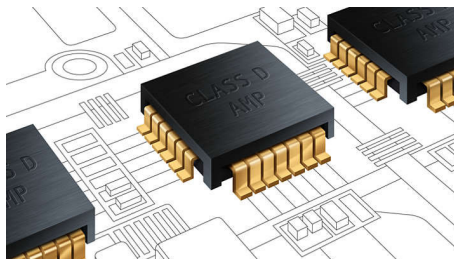

CinemaPerfect Quad Full HD

Nova Philipsova tehnologija CinemaPerfect HD omogoča Quad full HD za najboljše predvajanje video doslej. Pametna tehnologija izostri sliko in zmanjša šum, ki nastane med stikanjem v format MPEG. Tehnologija skupaj s povečanjem ločljivosti poskrbi za ostre in natančne slike na zaslonu.

Visokotonski zvočniki z mehko kupolo

Visokotonski zvočniki z mehko kupolo proizvajajo čiste visoke in srednje tone, ki izboljšajo jasnost zvoka iz zvočnikov.

Vrhunski ojačevalniki razreda D

Philipsovi vrhunski ojačevalniki razreda D ohranijo vse podrobnosti izvirnega zvoka za