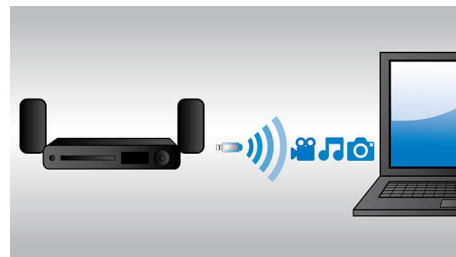

Visokotonski zvočniki z mehko kupolo

Visokotonski zvočniki z mehko kupolo proizvajajo čiste visoke in srednje tone, ki izboljšajo jasnost zvoka iz zvočnikov.

Vrhunski ojačevalniki razreda D

Philipsovi vrhunski ojačevalniki razreda D ohranijo vse podrobnosti izvirnega zvoka za

natančnejši zvočni signal, kar zagotavlja pristno predvajanje zvočnih podrobnosti glasbe in filmov, kot si je zamislil izvajalec ali režiser.

Vgrajen WiFi

S pomočjo vgrajenega vmesnika WiFi lahko domači kino preprosto povežete z domačim omrežjem in tako kadar koli uživate v bogati izbiri priljubljenih spletnih vsebin. Na voljo so vam nekatere najboljše spletne strani s filmi, slikami, informacijami, zabavnimi in drugimi spletnimi vsebinami, ki so prilagojene za televizijski zaslon.