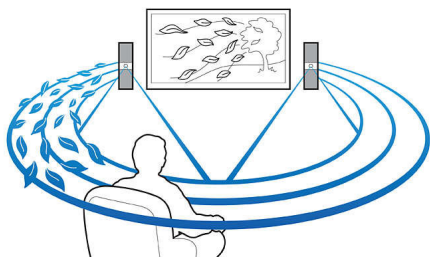

PHILIPS

Značilnosti

Crystal Clear Sound

Philipsova tehnologija Crystal Clear Sound omogoča, da razločite in zares uživate v vsakem zvoku, kot ga je bilo namenjeno slišati in kot si ga je zamislil izvajalec ali režiser! Tehnologija Crystal Clear Sound reproducira zvočni vir – naj bo to akcijski film, glasbena predstava ali izvajanje v živo – natančno in brez popačenj. Philipsovi sistemi za domači kino s tehnologijo Crystal Clear Sound se ponašajo z ekonomično obdelavo zvoka, kar ohranja čistost izvirne zvočne vsebine. Rezultat je izjemna zvočna natančnost, ki ji lahko prisluhnete.