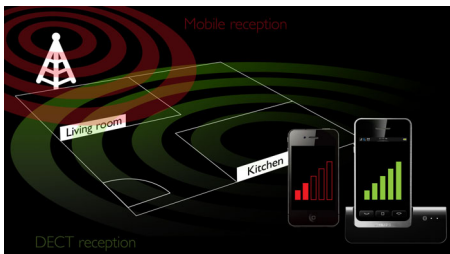

Overall heldere mobiele oproepen

Heldere mobiele oproepen, zelfs in gebieden met slechte ontvangst