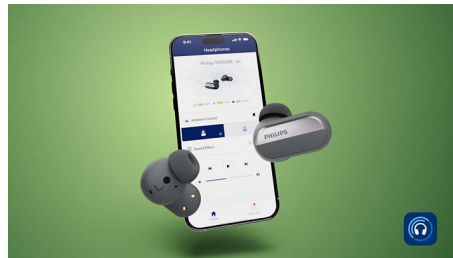

Philips Headphones App

Sie können die App verwenden, um jeden der Hörmodi anzupassen, indem Sie die niedrigen, mittleren oder hohen Frequenzen für einzelne Earbuds anpassen. Oder nutzen Sie sie, um festzulegen, wie viel Ihrer eigenen Stimme Sie während des Gesprächs hören möchten. Zeit für Musik? Wählen Sie einen von vier voreingestellten Klangmodi aus, der zu Ihrer Stimmung passt.