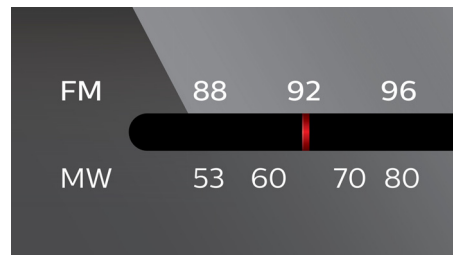

FM/MW tuner

FM/MW (AM) stereofónny tuner

Technické údaje

Prehrávanie zvuku

- Prehrávané médiá: MP3-CD, CD, CD-R, CD-RW, WMA-CD
- Režimy prehrávania disku: rýchlo dopredu/dozadu, vyhľadávanie ďalšej/predchádz. skladby, opakovať/náhodne/program

Tuner/Prijem/Vysielanie

- Anténa: FM anténa
- Pásmo tunera: FM, MW

Zvuk

- Zvukový systém: stereofónny
- Ovlád. hlasitosti: otočné (analogové)
- Výstupný výkon: 2 x 1 W RMS

Reprodukcia

- Počet vstavaných reproduktorov: 2
- Povrchová úprava mriežok reproduktorov: kov

Vybavenie a vlastnosti

- Typ displeja: LCD displej
- Zobrazenie číslic: 3
- Typ vkladania: zvrchu

Pripojiteľnosť

- Funkcia MP3 Link: 3,5 mm stereo vstup

Príkon

- Typ batérie: Veľkosť C (LR14)
- Napätie batérie: 1,5 V
- Zdroj napájania: 220 - 240 V
- Počet batérií: 6

Príslušenstvo

- Káble/pripojenie: Kábel pre 3,5 mm stereofónny vstup, sieťový kábel
- Manuál používateľa: viacjazyčný
- Záruka: Celosvetovo platný záručný list

Rozmery

- Hmotnosť brutto: 2,4 kg
- Hĺbka balenia: 139 mm
- Výška balenia: 262 mm
- Šírka balenia: 371 mm
- Hmotnosť: 1,9 kg
- Hĺbka hlavnej jednotky: 236 mm
- Výška hlavnej jednotky: 122 mm
- Šírka hlavnej jednotky: 341 mm

Dátum vydania
2015-03-25

Verzia: 2.0.5

12 NC: 8670 000 62123
EAN: 87 12581 53761 6

© 2015 Koninklijke Philips N.V.
Všetky práva vyhradené.

Autor si vyhradzuje právo zmeny špecifikácií bez oznámenia. Ochranné známky sú majetkom Koninklijke Philips N.V. alebo ich príslušných vlastníkov.

www.philips.com