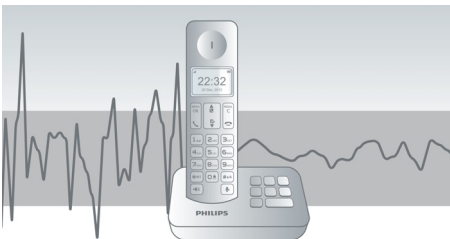

Milieuvriendelijk product

- Lage straling en laag energieverbruik

PHILIPS

Kenmerken

Display van 4,1 cm (1,6")

Eenvoudig afleesbaar display van 4,1 cm (1,6") met achtergrondverlichting

Eenvoudige installatie

Automatische volumeregeling

Automatische volumeregeling gaat variaties van het geluidssignaal tegen. Dit kan worden veroorzaakt door afstand, signaalsterkte of de telefoon van degene die u belt. Wat u hoort blijft nu altijd consistent. Doordat de audio voor sterke signalen wordt verminderd en voor zwakke signalen wordt versterkt, kunt u genieten van een vloeiend gesprek zonder ongewenste variatie in het volume.