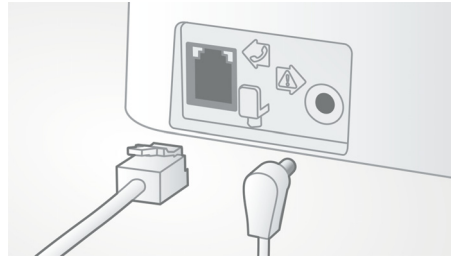

Milieuvriendelijk product

- Lage straling en laag energieverbruik

PHILIPS

Kenmerken

Display van 4,1 cm (1,6")

Eenvoudig afleesbaar display van 4,1 cm (1,6") met achtergrondverlichting

Eenvoudige installatie