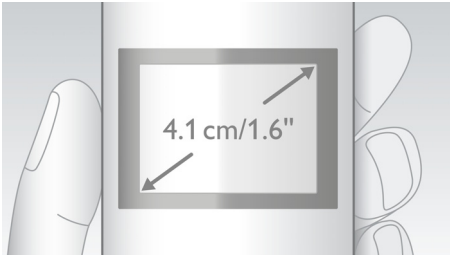

Milieuvriendelijk product

- Lage straling en laag energieverbruik

PHILIPS

Kenmerken

Display van 4,1 cm (1,6")

Eenvoudig afleesbaar display van 4,1 cm (1,6") met achtergrondverlichting

Eenvoudige installatie