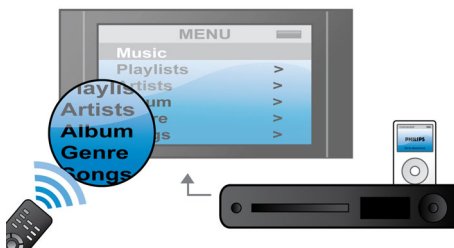

Vestavěný dok pro iPod a iPhone

Vestavěný dok pro iPod a iPhone vám umožní přehrávat filmy, hudbu a fotografie z iPodu a iPhone. A ještě více – můžete ovládat iPod nebo iPhone a procházet jeho obsah na televizní obrazovce, to vše pomocí dálkového ovladače domácího kina. Protože integrovaný dok odstraňuje nepohodlné kabely a připojení, přináší vám domů přenosnou zábavu – s absolutní lehkostí.