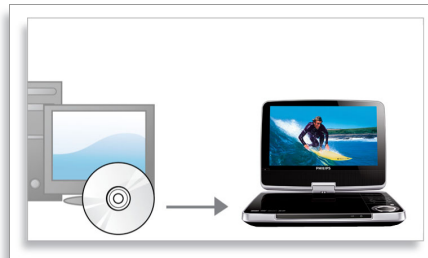

DivX-sertifioitu

DivX®-tuen avulla voit nauttia DivX®-koodatusta videokuvasta. DivX®-mediaformaatti on MPEG4-perusteinen videopakkaustekniikka, jonka avulla voit tallentaa isoja tiedostoja (kuten elokuvia, traileriteita ja musiikkivideoita) esimerkiksi CD-R/RW-levyille ja DVD-levyille.