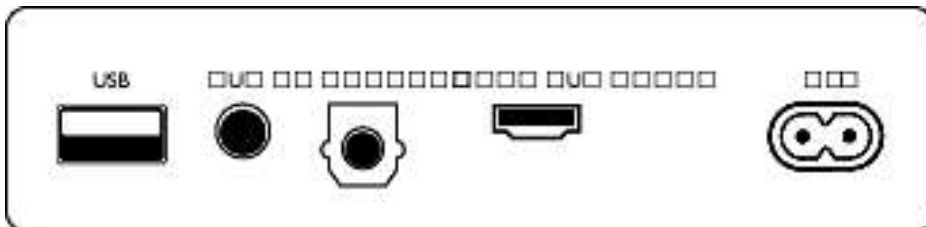

Ondersteunde audio-indelingen

- Play-Fi: AIFF, FLAC, MP3, WAV, MPEG4 AAC, MPEG4 M4A
- Bluetooth: SBC
- HDMI ARC: Dolby Digital, Dolby Digital plus, 2-kanaals LPCM
- USB: MP3, WAV, FLAC
- Optisch: Dolby Digital, 2-kanaals LPCM

Omdoos

- Lengte: 94.3 cm
- Aantal consumentenverpakkingen: 2
- Breedte: 35 cm
- Brutoweight: 10.57 kg
- Hoogte: 16.5 cm
- GTIN: 1 48 95229 11200 8
- Nettogewicht: 6.86 kg
- Gewicht van de verpakking: 3.71 kg

Comfort

- Afstandsbediening
- Nachtmodus: Nee

Compatibiliteit

- Bediening via app voor smartphone/tablet

Vermogen

- Stroomvoorziening hoofdunit: 100 - 240 V AC, 50/60 Hz
- Stroomverbruik apparaat in stand-by: < 0,5 W
- Automatisch stand-by

Afmetingen van de verpakking

- Hoogte: 14.4 cm
- Verpakkingstype: Doos
- Type schap: Leggen
- Breedte: 92.8 cm
- Diepte: 16.6 cm
- Aantal producten: 1
- EAN: 48 95229 11200 1
- Brutoweight: 4.67 kg
- Nettogewicht: 3.43 kg
- Gewicht van de verpakking: 1.24 kg

Accessoires

- Meegeleverde accessoires: Afstandsbediening, 1 x CR2025-batterij, Voedingskabel, Wandbevestiging, Snelstartgids, Wereldwijde garantietafel

Ontwerp

- Kleur: Donkergrijs
- Wandmontage mogelijk

Afmetingen

- Hoofdunit (b x h x d): 857 x 67 x 115 mm
- Gewicht hoofdunit: 3,43 kg

Video

- 3D-doorvoer: Nee

Publicatiedatum
2024-04-26

Versie: 6.1.2

EAN: 48 95229 11200 1

© 2024 Koninklijke Philips N.V.
Alle rechten voorbehouden.

Specificaties kunnen zonder voorafgaande kennisgeving worden gewijzigd. Handelsmerken zijn het eigendom van Koninklijke Philips N.V. en hun respectieve eigenaren.

www.philips.com