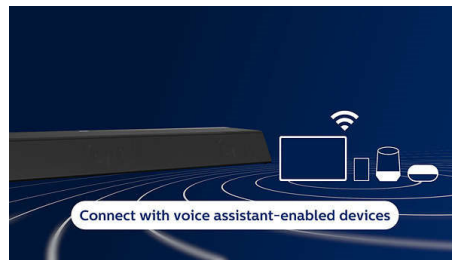

Aansluiten op spraakassistenten

Vraag apparaten met Alexa of een luidspreker die werkt met Google Assistant om muziek af

te spelen via de SoundBar. Liever Siri? Deze SoundBar werkt ook met Apple AirPlay 2, dus u kunt het ook aan haar vragen. Zet de muziek harder. Sla nummers over. Allemaal volledig handsfree.

Klein formaat. Eenvoudig te plaatsen

Deze SoundBar heeft een uniek schuin design en bescheiden afmetingen. Met de meegeleverde wandsteunen houdt u alle plaatsingsopties open. Dankzij de geïntegreerde subwoofer hoeft u ook niet na te denken over een plekje op de vloer voor een extra luidspreker!

2.1-kanaals. Output van 120 W

2.1-kanaals. RMS van 120 W. Max. 200 W (10% THD)

Afmetingen: 857 x 67 x 115 mm

Afmetingen: 857 x 67 x 115 mm

Spotify Connect. Bluetooth.

Spotify Connect. Bluetooth. Apple AirPlay 2. Optische ingang