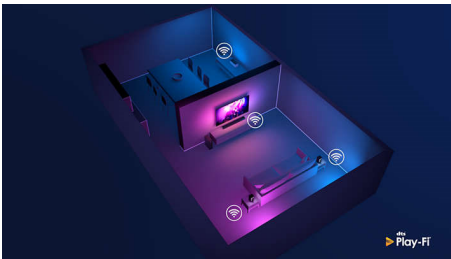

## SoundBar 2.1

Ingebouwde subwoofer van max. 200 W Dolby Audio, Compatibel met DTS Play-Fi, Aan te sluiten op spraak-assistenten

### Slimme, compacte SoundBar

Deze SoundBar geeft alles wat u kijkt en elk nummer dat u leuk vindt een nieuwe geluidsdimensie. 2.1-kanalen zorgen voor rijkere soundtracks, overdonderende effecten en heldere stemmen. De ingebouwde subwoofer maakt elke explosie en elke beat intenser.

### Play-Fi. Multi-room en meer

Dankzij de eenvoudige Play-Fi-compatibiliteit is deze soundBar de ster van uw Multiroom-opstelling. U kunt Play-Fi-compatibele luidsprekers synchroniseren voor audio in meerdere kamers of zelfs een echt Surround Sound-systeem maken: en dat allemaal via de Philips Sound-app of de Play-Fi-app.

### Dolby Audio

Ga helemaal op in uw favoriete programma's en films. Deze SoundBar met ingebouwde subwoofer ondersteunt de Dolby Digital Plus-indeling voor een grootse en meeslepende

ervaring. Stemmen zijn helderder. Effecten zijn nog indrukwekkender.