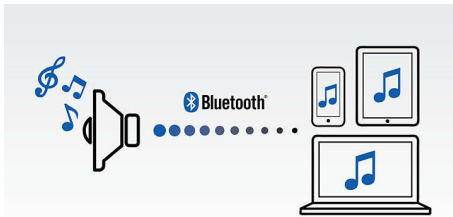

Satriecoša skaņa

- 2 x 6 W RMS kopējā izejas jauda
- Divi skaļruņi un pasīvie izstarotāji rada iespaidīgu skaņējumu
- Digitālā skaņas apstrāde satriecošai mūzikai bez kroplojumiem

PHILIPS

bezvadu portatīvais skaļrunis
Bluetooth® un NFC Šjastku izturīgs, iebūvēts mikrofons zvaniem, 12 W, uzlādējams akumulators

BT6000W/12

Izceltie produkti

Mūzikas straumēšana bezvadu tīklā

Bluetooth ir neliela diapazona bezvadu sakaru tehnoloģija, kas ir vienkārša un energoefektīva. Tehnoloģija nodrošina vienkāršu bezvadu savienojumu ar iPod/iPhone/iPad vai citām Bluetooth ierīcēm, piemēram, viedtālruniem, planšetdatoriem vai pat klēpj datoriem. Šajā skaļrunī bezvadu tīklā varat klausīties gan savu iecienīto mūziku, gan video un spēļu skaņu.