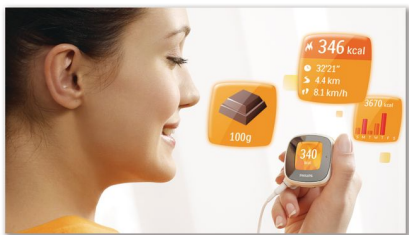

ตรวจสอบการออกกำลังกายทันที

เครื่องเล่น Activa มีฟังก์ชันอัจฉริยะตรวจสอบการออกกำลังกายทันทีซึ่งทำหน้าที่บันทึกข้อมูลกิจกรรมการออกกำลังกายของคุณ ไม่เพียงได้รับผลลัพธ์เกี่ยวกับสมรรถนะของคุณเท่านั้นแต่

คุณยังได้รับแนวทางในการบรรลุเป้าหมายอีกด้วย การป้อนข้อมูลส่วนตัว เช่น อายุ, น้ำหนักและส่วนสูง จะถูกนำไปคำนวณแคลอรีที่คุณเผาผลาญขึ้นอยู่กับการออกกำลังกายที่เลือกและเวลาที่ใช้ จากนั้นข้อมูลดังกล่าวจะถูกแสดงทันทีบนหน้าจอส Activa ภายหลังจากการออกกำลังกาย หากคุณไม่ชอบการแสดงข้อมูลเป็นตัวเลข คุณก็สามารถตรวจสอบภาพประกอบว่าทำได้กำจัดข้อผิดพลาดไปที่แห่งขณะออกกำลังกาย