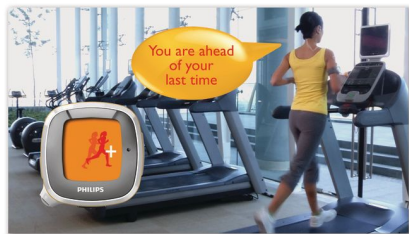

แข่งขันกับตัวเอง

คุณรู้ดีที่สุดว่าคู่แข่งที่แข็งแกร่งที่สุดก็คือ ... ตัวคุณเอง! ขยายขอบเขตและความท้าทายในการออกกำลังกายของคุณด้วยการแข่งขันกับตัวเองและพยายามเอาชนะสถิติการออกกำลังกายที่ผ่านมาหรือที่ดีที่สุดของคุณ อุปกรณ์ Activa จะช่วยให้คุณยืนหยัดได้ด้วยการบินที่เทียบเคียงกับคะแนนการออกกำลังกายที่ผ่านมาและที่ดีที่สุด ไม่เพียงเท่านั้น แต่อุปกรณ์ยังแจ้งให้ทราบถึงการเปรียบเทียบล่าสุดผ่านความคิดเห็นในระหว่างการออกกำลังกายของคุณ ดังนั้นคุณจึงสามารถเร่ง กระตุ้นและเอาชนะตัวเองได้

No-look rocking lens

ในขณะที่คุณกำลังออกกำลังกาย คุณอาจต้องการข้ามเพลง ... แต่ไม่อยากจะขัดจังหวะการออกกำลังกาย ฟังก์ชัน No-look rocking lens ที่ทันสมัยช่วยให้คุณควบคุมการฟังเพลงได้อย่างสะดวกสบาย สมบูรณ์แบบเพียงปลายนิ้วสัมผัส และปุ่มขึ้น, ลง, ซ้ายและขวาเพื่อควบคุมเพลงและรับฟัง Vocal Feedback ในขณะที่กำลังออกกำลังกายโดยไม่มีการสะดุด ง่ายๆ เพียงเท่านั้น คุณก็สามารถกลับไปทุ่มเทกับการออกกำลังกายได้